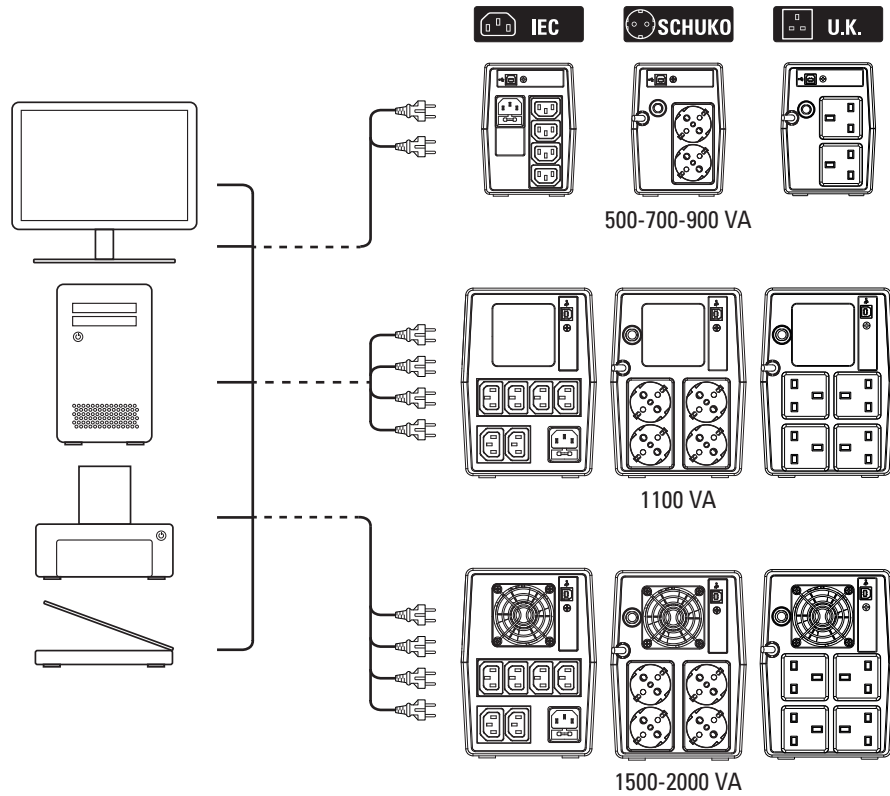

6

SPS one

QUICK START GUIDE
GUÍA RÁPIDA
GUIDE DE DÉMARRAGE RAPIDE
SCHNELLSTARTANLEITUNG
GUIA RÁPIDO
دليل البدء السريع

- SPS 500 ONE (BL) (IEC) (UK)
- SPS 700 ONE (BL) (IEC) (UK)
- SPS 900 ONE (BL) (IEC) (UK)
- SPS 1100 ONE (BL) (IEC) (UK)
- SPS 1500 ONE (BL) (IEC) (UK)
- SPS 2000 ONE (BL) (IEC) (UK)

7

1

SAFETY
SÉCURITÉ
SEGURANÇA

SEGURIDAD
SAFETY
سلامة

www.salicru.com/safety

2

1x

- SPS 500/700/900 ONE

1x **A**

*1x

1x

1x

1x

* IEC VERSION ONLY

1x

- SPS 1100/1500/2000 ONE

1x **A**

*2x

1x

1x

1x

* IEC VERSION ONLY

www.salicru.com/support

www.salicru.com/support