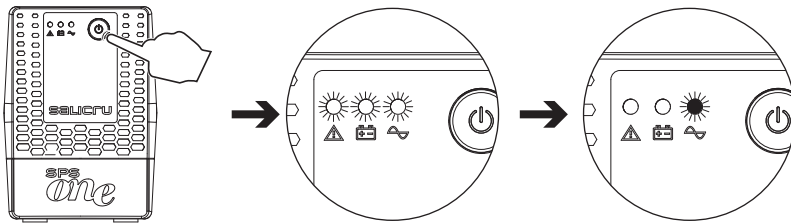

6

SPS one

QUICK START GUIDE
GUÍA RÁPIDA
GUIDE DE DÉMARRAGE RAPIDE
SCHNELLSTARTANLEITUNG
GUIA RÁPIDO
دليل البدء السريع

- SPS 500 ONE (BL) (IEC) (UK)
- SPS 700 ONE (BL) (IEC) (UK)
- SPS 900 ONE (BL) (IEC) (UK)
- SPS 1100 ONE (BL) (IEC) (UK)
- SPS 1500 ONE (BL) (IEC) (UK)
- SPS 2000 ONE (BL) (IEC) (UK)

7

1

SAFETY
SÉCURITÉ
SEGURANÇA

SEGURIDAD
SAFETY
سلامة

www.salicru.com/safety

2

1x

- SPS 500/700/900 ONE

1x **A**

*1x

1x

1x

1x

* IEC VERSION ONLY

1x

- SPS 1100/1500/2000 ONE