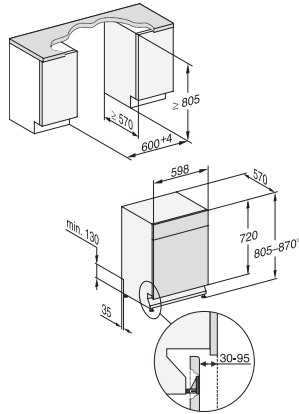

G 5133 SCU Excellence

Lavastoviglie da sottopiano

nella proverbiale qualità di Miele a un prezzo base conveniente.

G7000, built under, dishwasher, 60cm (installation drawing)