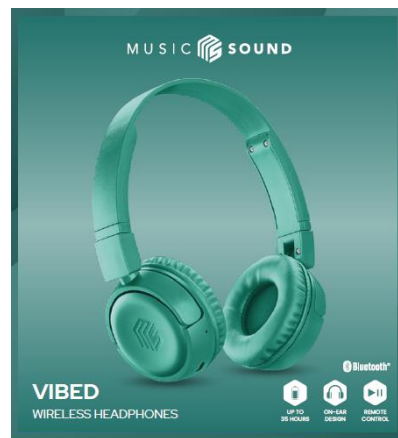

VIBED è la cuffia wireless con padiglioni on-ear girevoli e pieghevoli.

PACKAGING

Altezza	Larghezza	Profondità
18,5cm	17cm	4cm

CON FORO EUROPA

Codice: BTHEADBMSVIBED..
VIBED WIRELESS HEADPHONES

CARATTERISTICHE TECNICHE:

- **Bluetooth Headphones** per una riproduzione musicale senza fili;
- **ON-EAR** design per il massimo comfort anche durante un lungo utilizzo delle cuffie wireless;
- Padiglioni **ruotabili e girevoli** per portarli sempre con te ovunque ti trovi;
- **Archetti regolabili** per adattarsi facilmente a qualunque forma del viso;
- **L'archetto imbottito** garantisce massimo comfort ed una piacevole sensazione anche per lunghi periodi di tempo;
- **Fino a 35H di playtime**, per un ascolto ininterrotto della tua playlist preferita;
- **Comandi sul padiglione** per gestire la tua musica e le tue chiamate e microfono integrato.