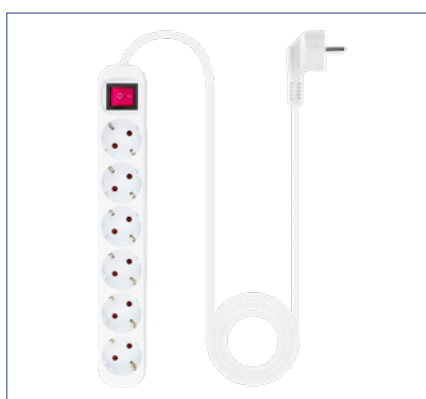

REGLETA DE ENCHUFES CON INTERRUPTOR Y CABLE

Nanocable presenta la familia perfecta de regletas para uso doméstico y profesional. Disponibles en blanco y negro, con tres, cuatro o seis enchufes. ¿A qué esperas para descubrirlas?

¿Necesitas enchufar varios dispositivos? Con nuestra regleta despreocúpate de no tener suficientes enchufes en tu habitación o despacho.

La regleta de Nanocable cuenta con un **interruptor ON/OFF**. Así podrás desconectar con seguridad todos tus equipos de la red eléctrica.

Elige la regleta perfecta para ti. ¡Además vienen en nuestra característica bolsa reutilizable de Nanocable!

Especificaciones:

- Enchufes de corriente con toma de tierra.
- Protección infantil.
- Voltaje: 250V-50Hz.
- Máximo 3.680W.
- Certificado CE, ROHS, GS y REACH.
- Dimensiones del producto:
Regleta de tres enchufes, 190 x 40 x 45 mm.
Regleta de cuatro enchufes, 230 x 47 x 42 mm.
Regleta de seis enchufes, 315 x 40 x 45 mm.