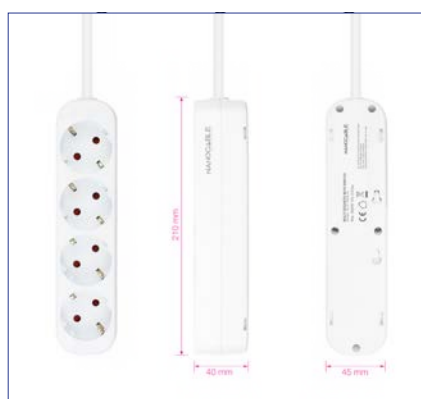

REGLETA DE ENCHUFES CON CABLE

Nanocable presenta la familia perfecta de regletas para uso doméstico y profesional. Disponibles con tres, cuatro o seis enchufes, ¿a qué esperas para descubrirlas?

¿Necesitas enchufar varios dispositivos? Con nuestra regleta despreocúpate de no tener suficientes enchufes en tu habitación o despacho.

Elige entre blanco o negro. ¡Tu regleta quedará perfectamente en cualquier espacio !

Elige la regleta perfecta para ti. ¡Además vienen en nuestra característica bolsa reutilizable de Nanocable!

Especificaciones:

- Enchufes de corriente con toma de tierra.
- Protección infantil.
- Voltaje: 250V-50Hz.
- Máximo 3.680W.
- Certificado CE, ROHS, GS y REACH.
- Dimensiones del producto:
Regleta de tres enchufes, 160 x 47 x 42 mm.
Regleta de cuatro enchufes, 210 x 47 x 42 mm.
Regleta de seis enchufes, 287 x 40 x 45 mm.