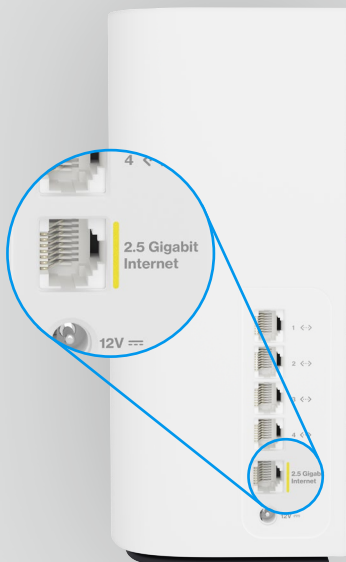

dettagli del prodotto.

la configurazione WiFi più rapida in circolazione.

L'app Linksys è la nuova migliore amica del tuo WiFi. Configurala in pochi minuti e accedi alla rete sull'app Linksys mobile. Assegna facilmente la priorità ai dispositivi connessi, secondo le necessità. Scarica l'app Linksys gratuita per configurare la tua rete e/o il tuo dispositivo e gestire tutto ciò ovunque ti trovi. È gratis. È facile. È straordinaria.

1 Scarica e installa l'App Linksys gratuita.

2 Connetti un nodo al modem (o router), collegalo e accendilo.

3 Apri l'app e lasciati guidare per connetterti a Internet in tempi da record.