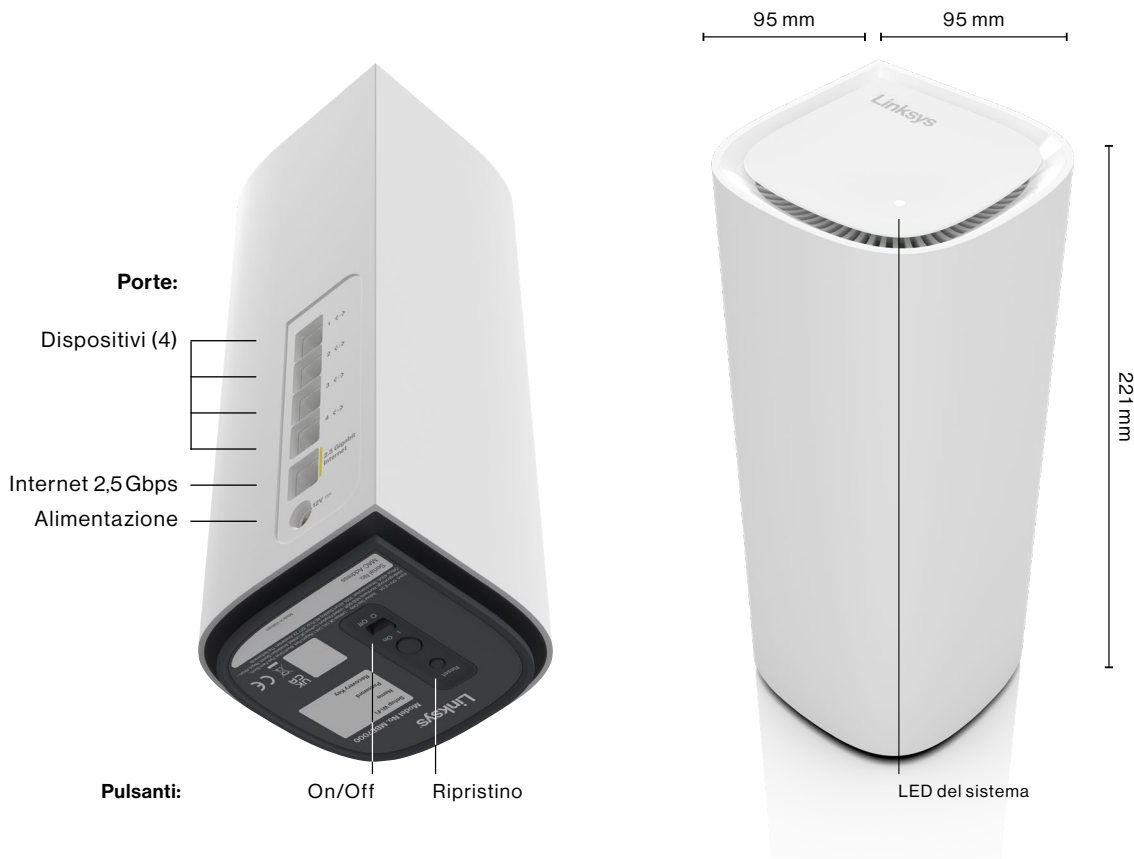

dettagli del prodotto.

la configurazione WiFi più rapida in circolazione.

L'app Linksys è la nuova migliore amica del tuo WiFi. Configurala in pochi minuti e accedi alla rete sull'app Linksys mobile. Assegna facilmente la priorità ai dispositivi connessi, secondo le necessità. Scarica l'app Linksys gratuita per configurare la tua rete e/o il tuo dispositivo e gestire tutto ciò ovunque ti trovi. È gratis. È facile. È straordinaria.

1 Scarica e installa l'App Linksys gratuita.

2 Connetti un nodo al modem (o router), collegalo e accendilo.

3 Apri l'app e lasciati guidare per connetterti a Internet in tempi da record.