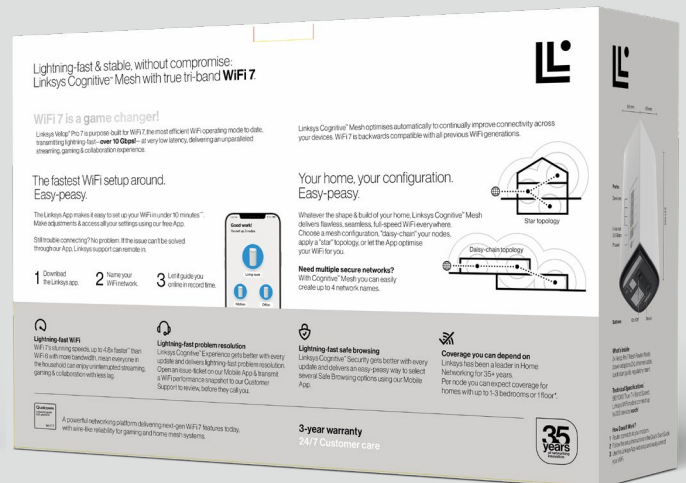

Confezione da 2