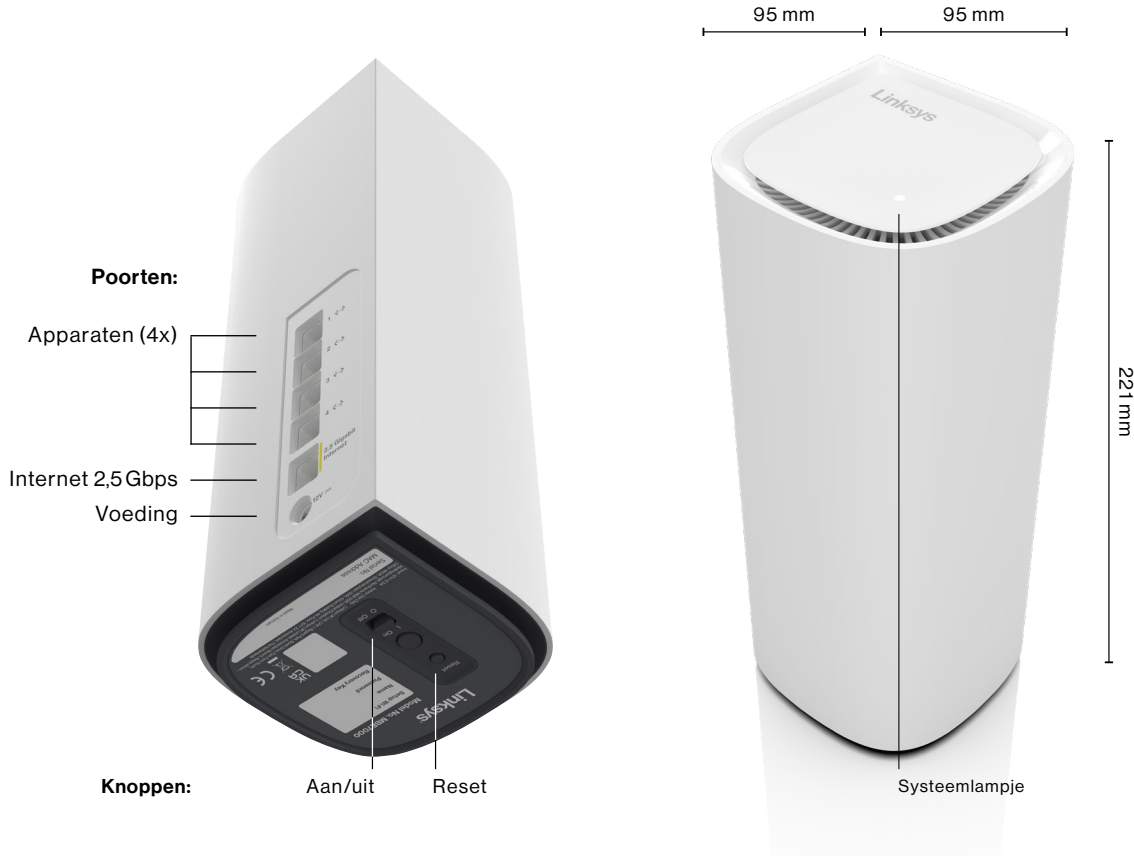

Productdetails.

de allersnelste WiFi-installatie.

De Linksys-app is de nieuwe beste vriend van je WiFi. Installeer alles binnen enkele minuten en krijg toegang tot je netwerk via de mobiele Linksys-app. Geef eenvoudig voorrang aan verbonden apparaten als dat nodig is. Download de gratis Linksys-app om je netwerk/apparaat in te stellen en overal te beheren.

1 Download en installeer de gratis Linksys-app.

2 Sluit één node aan op je modem(-router) en op een stopcontact en zet hem aan.

3 Open de app en volg de instructies om supersnel online te gaan.