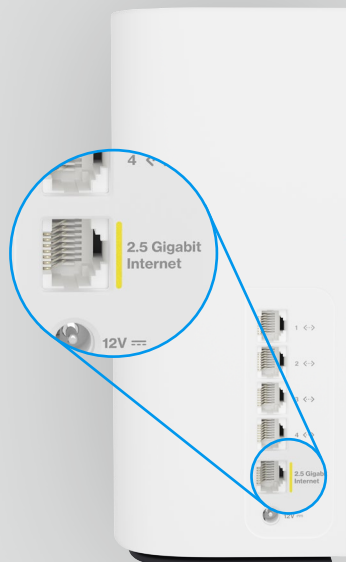

En bij ons zit je goed met 24/7 klantenservice wereldwijd en 3 jaar garantie.

Productdetails.

de allersnelste WiFi-installatie.

De Linksys-app is de nieuwe beste vriend van je WiFi. Installeer alles binnen enkele minuten en krijg toegang tot je netwerk via de mobiele Linksys-app. Geef eenvoudig voorrang aan verbonden apparaten als dat nodig is. Download de gratis Linksys-app om je netwerk/apparaat in te stellen en overal te beheren.

1 Download en installeer de gratis Linksys-app.

2 Sluit één node aan op je modem(-router) en op een stopcontact en zet hem aan.

3 Open de app en volg de instructies om supersnel online te gaan.

Cognitive™ Mesh is beter.