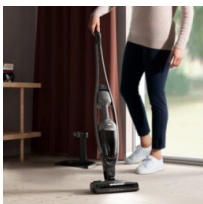

Support de charge magnétique

Grâce au support de charge magnétique, plus besoin de soulever l'aspirateur pour l'utiliser ou pour le ranger. Une prise en main simplifiée et sans effort.

Jusqu'à 55 minutes d'autonomie* avec une batterie à pleine charge**

Lorsqu'elle est totalement chargée, la batterie de cet aspirateur sans fil vous permet de nettoyer jusqu'à 55 minutes***.

Capture jusqu'à 99,9% de poussière** pour une maison plus saine.**

Cet aspirateur est équipé d'un système de filtration en 5 étapes qui capture jusqu'à 99,9 % de particules de poussière**** et rejette un air plus sain. Il vous aide à garder une maison plus propre et plus saine.