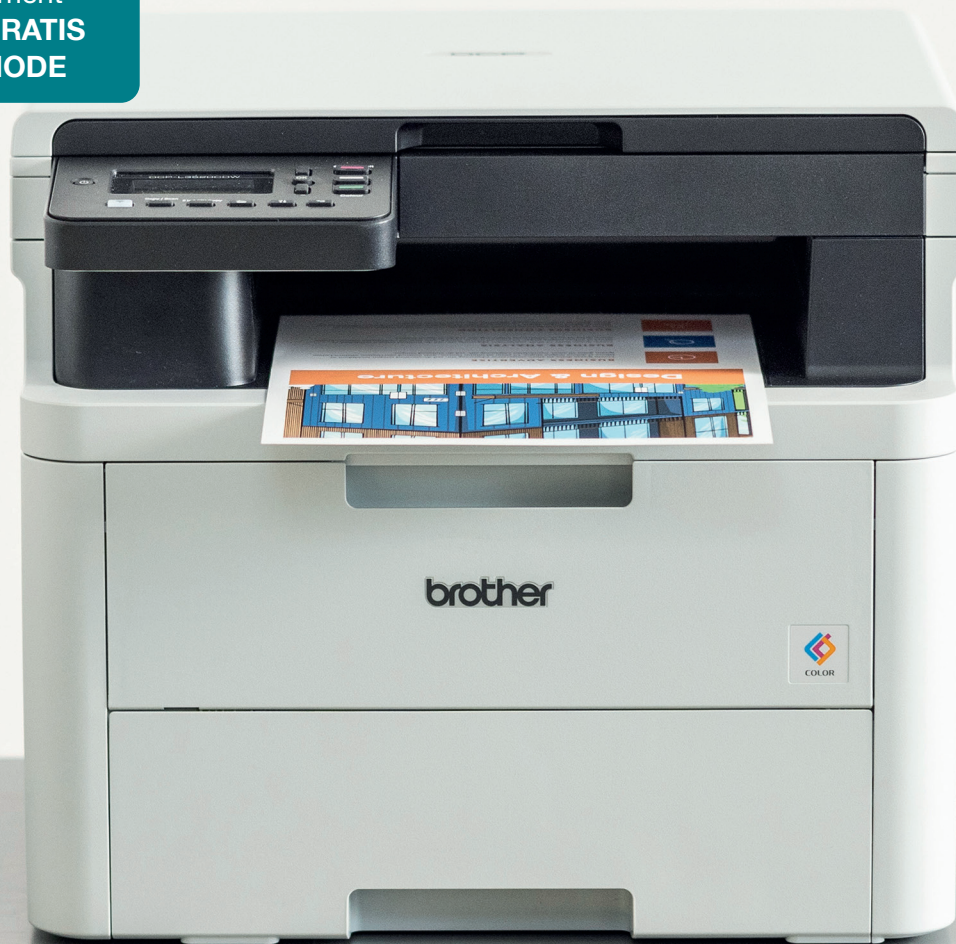

pecopro

Printabonnement
4 Maanden GRATIS
PROEFPERIODE

Compacte all-in-one kleurenledprinter voor moeiteloos printen met flexibele verbindingen

DCP-L3520CDWE

PRINT

SCAN

KOPIE

5GHz
DRAADLOOS

www.brother.nl

Compacte all-in-one kleurenledprinter

De DCP-L3520CDWE is ontworpen voor het geruisloos printen van kleurendocumenten van hoge kwaliteit, zonder dat het effect heeft op de printsnelheid.

Dankzij de grote papierlade kan het kantoorwerk soepel en efficiënt afgehandeld kan worden.

DCP-L3520CDWE

- Printen tot 18 pagina's per minuut
- Dubbelzijdig printen tot 7 zijden per minuut
- LCD scherm van 2 regels
- 5GHz Wi-Fi en USB
- 512 MB intern geheugen
- Papierlade voor 250 vel¹¹
- Geleverd met tonercartridges voor 500 pagina's in zwart-wit en 500 pagina's in kleur, cartridges voor 3.000 pagina's in zwart-wit en 2.300 pagina's in kleur beschikbaar⁷

Tijd besparen

De DCP-L3520CDWE heeft een grote papierlade en een uitvoerlade met hoge capaciteit, zodat u voor lange tijd ononderbroken kunt printen. Met dubbelzijdig afdrucken kunt u tijd besparen, zodat u zich met andere taken kunt bezighouden.