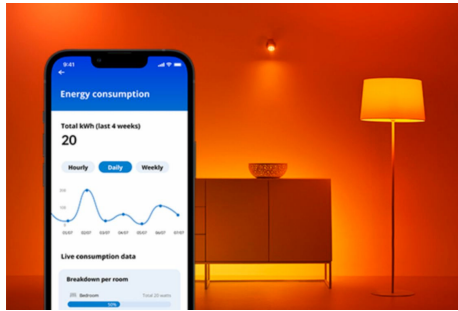

Superslim Deckenleuchte 16 W

Die smarte Deckenleuchte WiZ SuperSlim erzeugt in Wohnräumen ein einstellbares warm- oder kaltweißes Licht. Steuere die Leuchte mit der WiZ App oder Deiner Stimme, um das Licht zu dimmen oder heller einzustellen, oder nutze in der WLAN-Einrichtung voreingestellte Lichtmodi.

PRODUKT-HIGHLIGHTS

- Tunable White
- Abmessungen: Ø 292
- IP20/Kunststoff/Schwarz

Einfache Einrichtung der smarten Lichtfunktionen

Die WiZ Lampe muss nur mit dem WLAN-Netz verbunden werden und schon sind die Vorteile der smarten Funktionen nutzbar. Die Lampen lassen sich bei Abwesenheit ganz einfach steuern. Du kannst einstellen, wann sie automatisch ein- oder ausgeschaltet werden sollen. Zusätzliche Hardware wie ein Hub oder ein Gateway ist nicht erforderlich.

Energieverbrauch überwachen

Die WiZ App gibt Auskunft über den Energieverbrauch der Lampen. Durch einfachen Zugriff auf einen wöchentlichen oder täglichen Bericht ist es ganz einfach, sich über den Energieverbrauch zuhause zu informieren.

Die perfekte persönliche Lichtszene

Mithilfe einer persönlichen Zusammenstellung verschiedener Farb- und Weißlichteinstellungen entsteht die perfekte Lichtatmosphäre für jeden Moment des Tages. Mit der WiZ App, der Fernbedienung oder der Stimme sind neue Szenen ganz schnell gespeichert.