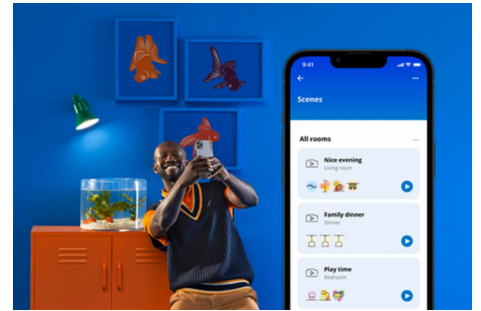

Superslim Deckenleuchte 16 W

Die smarte Deckenleuchte WiZ SuperSlim erzeugt in Wohnräumen ein einstellbares warm- oder kaltweißes Licht. Steuere die Leuchte mit der WiZ App oder Deiner Stimme, um das Licht zu dimmen oder heller einzustellen, oder nutze in der WLAN-Einrichtung voreingestellte Lichtmodi.

PRODUKT-HIGHLIGHTS

- Tunable White
- Abmessungen: Ø 292
- IP20/Kunststoff/Schwarz

Einfache Einrichtung der smarten Lichtfunktionen

Die WiZ Lampe muss nur mit dem WLAN-Netz verbunden werden und schon sind die Vorteile der smarten Funktionen nutzbar. Die Lampen lassen sich bei Abwesenheit ganz einfach steuern. Du kannst einstellen, wann sie automatisch ein- oder ausgeschaltet werden sollen. Zusätzliche Hardware wie ein Hub oder ein Gateway ist nicht erforderlich.

Energieverbrauch überwachen

Die WiZ App gibt Auskunft über den Energieverbrauch der Lampen. Durch einfachen Zugriff auf einen wöchentlichen oder täglichen Bericht ist es ganz einfach, sich über den Energieverbrauch zuhause zu informieren.

Die perfekte persönliche Lichtszene

Mithilfe einer persönlichen Zusammenstellung verschiedener Farb- und Weißlichteinstellungen entsteht die perfekte Lichtatmosphäre für jeden Moment des Tages. Mit der WiZ App, der Fernbedienung oder der Stimme sind neue Szenen ganz schnell gespeichert.