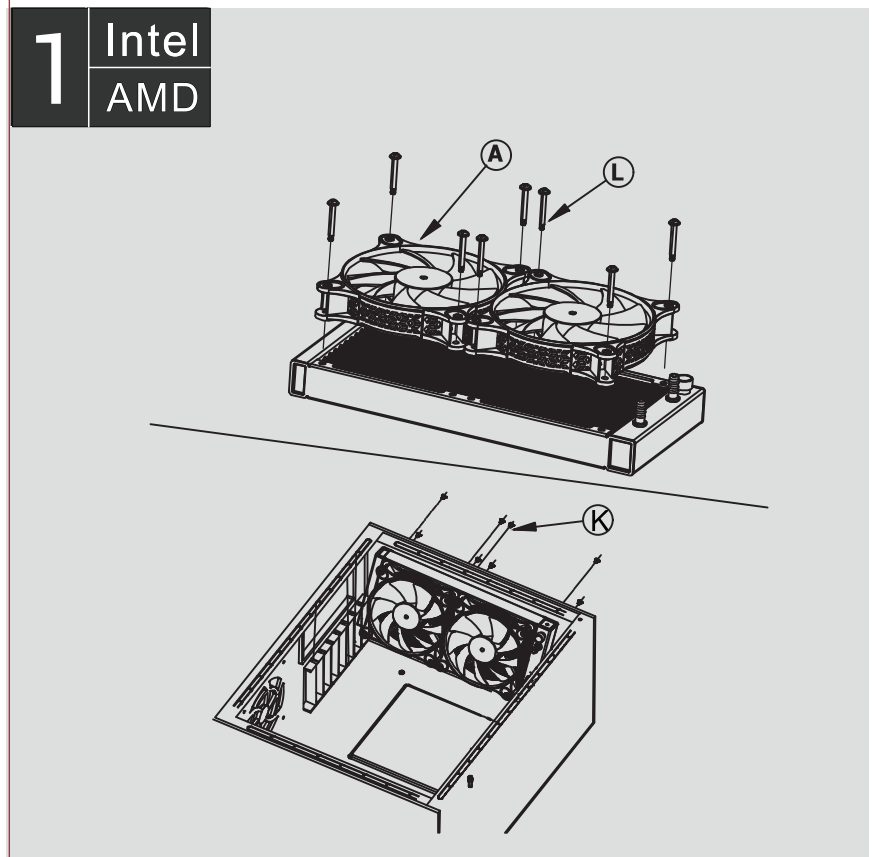

MARS GAMING
GAMERS · UNIVERSE

ML-LCD240

EN User manual / ES Manual de usuario / PT Manual do usuário / FR Manuel de l'utilisateur / IT Manuale d'uso / DE Benutzerhandbuch / PL Instrukcja obsługi / NL Handleiding