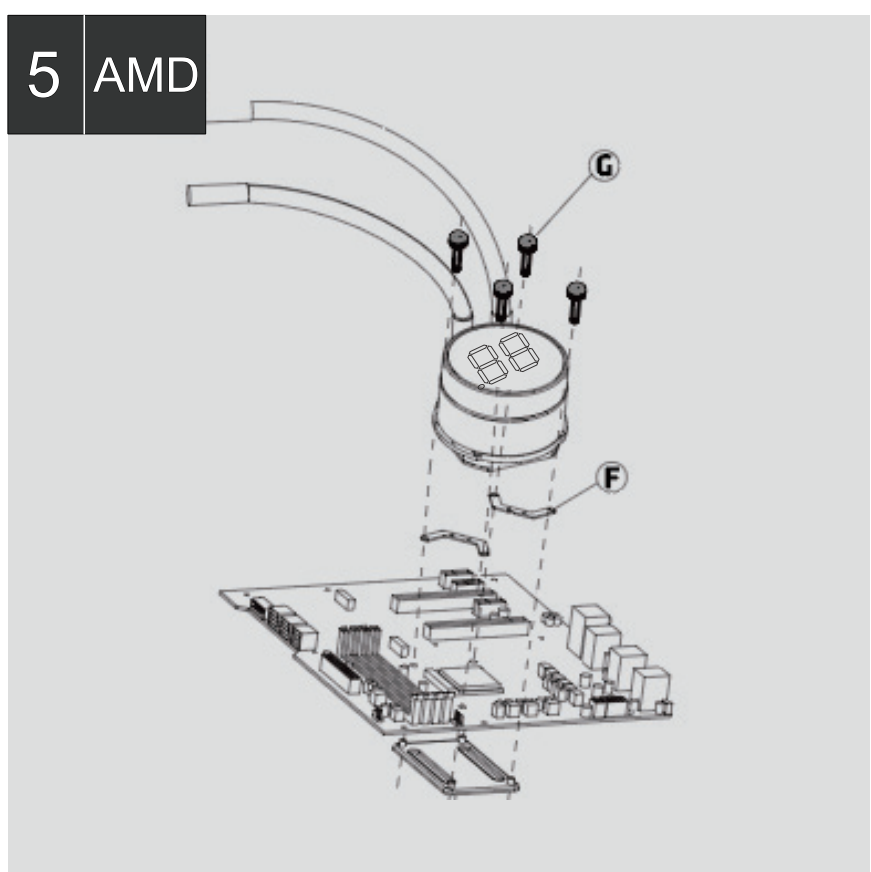

MARS GAMING
GAMERS · UNIVERSE

ML-LCD240

EN User manual / ES Manual de usuario / PT Manual do usuário / FR Manuel de l'utilisateur / IT Manuale d'uso / DE Benutzerhandbuch / PL Instrukcja obsługi / NL Handleiding