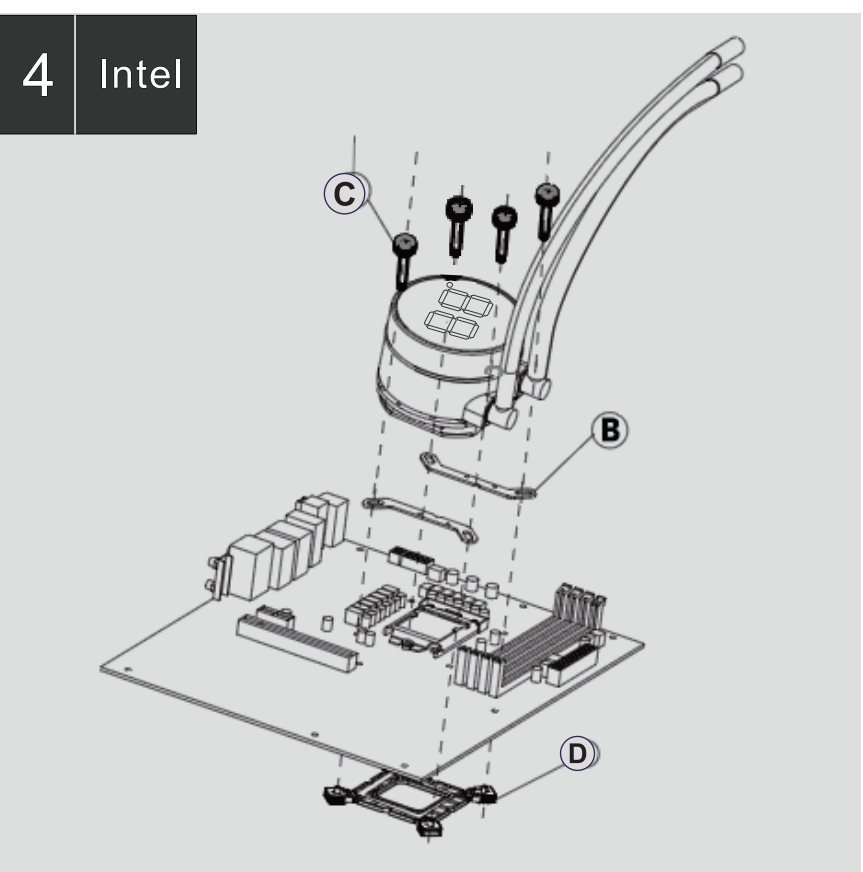

MARS GAMING
GAMERS · UNIVERSE

ML-LCD240

EN User manual / ES Manual de usuario / PT Manual do usuário / FR Manuel de l'utilisateur / IT Manuale d'uso / DE Benutzerhandbuch / PL Instrukcja obsługi / NL Handleiding