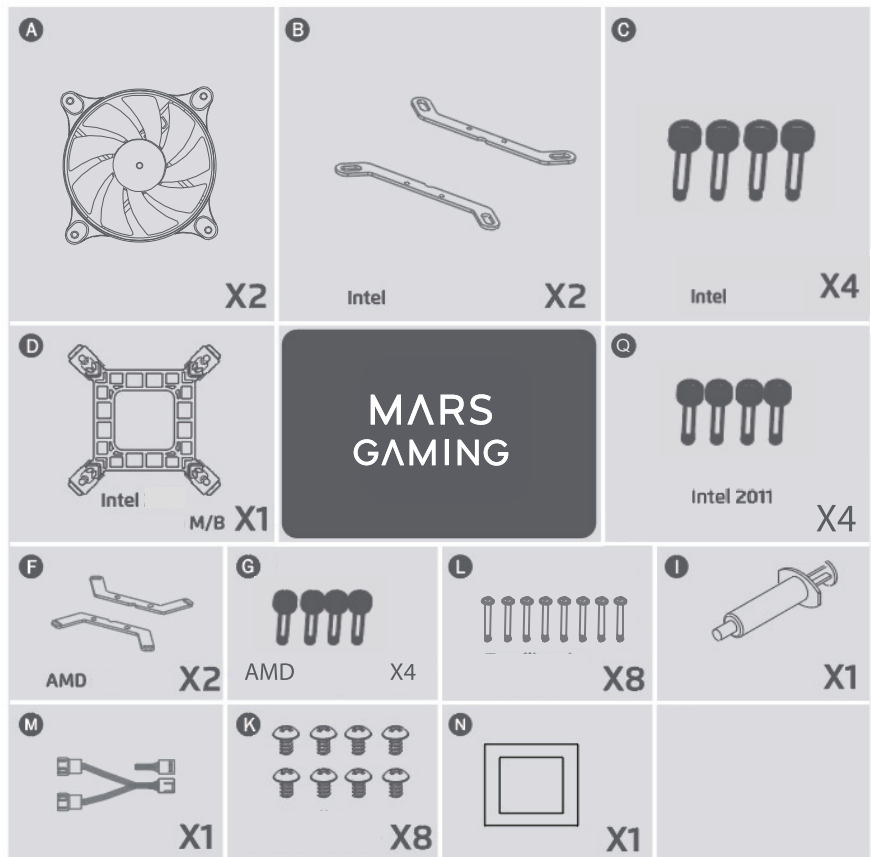

MARS GAMING
GAMERS · UNIVERSE

ML-LCD240

EN User manual / ES Manual de usuario / PT Manual do usuário / FR Manuel de l'utilisateur / IT Manuale d'uso / DE Benutzerhandbuch / PL Instrukcja obsługi / NL Handleiding