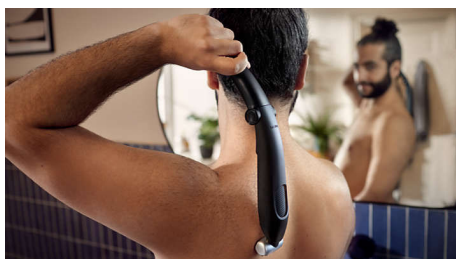

Accessorio per la schiena

Rimuovi in modo pratico i peli della schiena. Questo accessorio è stato appositamente studiato per il grooming della schiena.