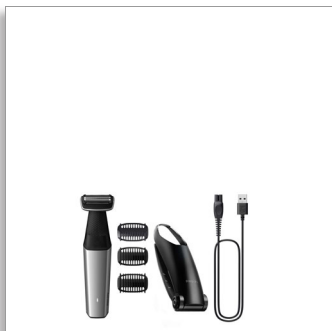

Philips Bodygroom Series 5000

Rifinitore impermeabile per corpo e inguine

3 pettini ad aggancio da 2, 3, 5 mm

Rasoio con sistema 2D che segue i contorni del corpo

60 minuti di utilizzo senza filo, 1 h di ricarica

Accessorio per la schiena

BG5021/15

Cura del corpo completa e sicura anche sotto la cintura

Tecnologia 2D che segue i contorni del corpo, per la protezione della pelle

La serie 5000 è progettata per tagliare i peli senza compromessi in termini di comfort sulla pelle, anche nelle zone difficili da raggiungere, come la schiena. Puoi utilizzare il rasoio delicato sulla pelle con tecnologia 2D che segue i contorni del corpo o rifinire selezionando i pettini da 2, 3 o 5 mm.

Rifinisce in modo sicuro ed efficace anche peli nelle zone intime

- Rifinitore e pettine bidirezionali per rifinire i peli in qualsiasi direzione

Utilizzo facile e senza sforzo

- Rasoio per il corpo creato per durare senza l'utilizzo di lubrificanti
- Impugnatura ergonomica per un maggiore controllo della rasatura
- Bodygroom impermeabile al 100%
- 60 minuti di utilizzo senza filo e ricarica rapida di 1 ora

PHILIPS

Rifinitore impermeabile per corpo e inguine

3 pettini ad aggancio da 2, 3, 5 mm Rasoio con sistema 2D che segue i contorni del corpo, 60 minuti di utilizzo senza filo, 1 h di ricarica, Accessorio per la schiena