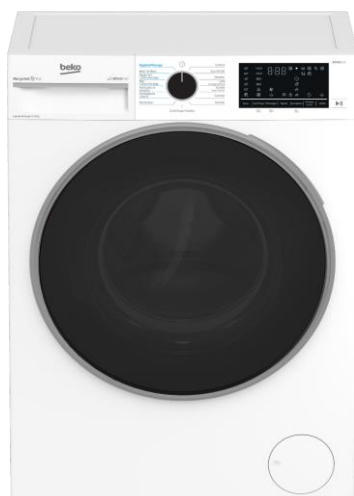

BDT512844S

Lavasciuga a condensazione a libera installazione

Codice SAP: 7178558600

Codice EAN: 8690842650864

beko
Live like a Pro

DESIGN

Display	Touch
Colore oblò	Nero con la cornice silver e cover
Colore manopola	Nera con il rig silver
Profilo cassetto	Silver

STRUTTURA

Cestello Acciaio Inox Aquawave	Sì
Volume cestello	75 lt
Vasca in plastica riciclata	Sì
Angolo di apertura della porta	170°

CONSUMI E PRESTAZIONI

Classe di efficienza energetica	D/A
Classe di efficienza di centrifuga	B
Rumorosità centrifuga	77 dBA
Classe rumorosità centrifuga	C
Consumo ponderato di energia	370 kWh/100 cicli
Consumo ponderato di acqua	78 litri/ciclo

SICUREZZE

Sistema di bilanciamento del carico	Sì
Sicurezza antitrabocco	Sì
Blocco sicurezza bambini	Sì
Sicurezza blocco porta	Sì
Reg. automatica del livello d'acqua	Sì

DIMENSIONI

Dimensioni (AxLxP)	84.5 x 60 x 65 cm
Profondità solo mobile*	60cm
Dimensioni con imballo (AxLxP)	89 x 63 x 67cm
Peso prodotto (Kg)	84
Peso prodotto con imballo (kg)	85

*non include le sporgenze del prodotto come oblò e tubi posteriori

CARATTERISTICHE PRINCIPALI

Linea estetica	Beyond Bpro500
Capacità di carico	12/8kg
Velocità massima di centrifuga	1400 giri/min
Classe energetica ciclo combinato	D
Classe energetica lavaggio	A
Motore Inverter	Sì garantito 10 anni
Funzione a vapore SteamCure™	Sì
Cassetto Detersivo Autopulente	Sì
Tecnologia Ultrafast	Sì
Tecnologia IronFast	Sì
Funzione Partenza Ritardata	0-24h