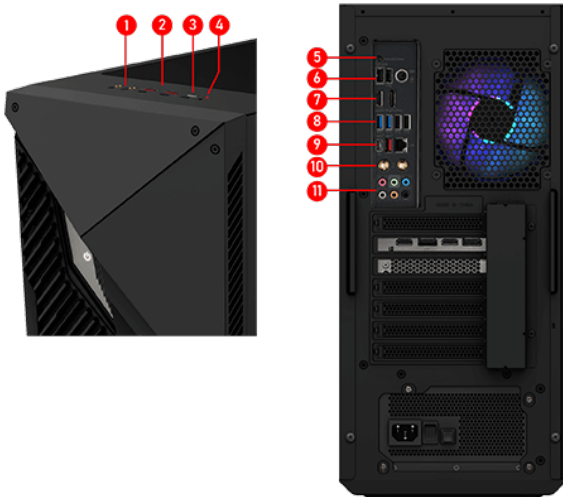

PATH TO THE FUTURE

Der MSI Infinite X2 Gaming-Desktop ist maßgeschneidert für Gamer, die nie genug vom Spielen bekommen. Ausgestattet mit der besten Gaming-Hardware, die mit KI integriert ist und zahlreiche Anpassungsmöglichkeiten bietet, ist dieser Desktop der perfekte Begleiter für endlose Stunden des Spielens. Fordern Sie Ihre eigenen Grenzen heraus!

SELLING POINTS

- Windows 11 Home
- Intel® Core™ i7-14700KF Prozessor
- MSI GeForce RTX 4070 Ti SUPER 16G VENTUS 2X
- AI Gaming Desktop-PC - Verbesserte Kühlung, Gaming und Streaming durch KI
- Frozr AI Cooling - Optimiert den Luftstrom durch Anpassung der Lüftergeschwindigkeiten mit KI-Algorithmen
- Silent Storm Cooling 2 - Optimiert den Luftstrom durch eine separate Kammer
- Unterstützt PCIe 4.0 SSD - Lade deine Spiele in Sekunden
- Einfaches Aufrüsten - Tausche oder erweitere deine Komponenten im Handumdrehen
- 240mm AIO Wasserkühlung - Leitet die Wärme von High-End CPUs effizient ab
- Mit Mystic Light RGB LED kannst du deinen Gaming PC individuell gestalten
- Das transparente Seitenteil erfüllt die EMI-Norm
- NVIDIA Studio - validiert für Entwickler; vorinstalliert mit Studio-Treibern und exklusiven Tools

1. 1x Kopfhörerausgang / 1 x Mikrofoneingang
2. 2x USB 3.2 Gen 1 Typ A
3. 1x USB 3.2 Gen 2 Typ C
4. HDD LED
5. Flash BIOS Knopf
6. 2x USB 2.0 Type A / 1 x PS/2 Komboanschluss
7. 1x HDMI™ / 1 x DisplayPort
8. 2x USB 3.2 Gen 1 Typ A / 2 x USB 2.0 Type A
9. 1x USB 3.2 Gen 2 Typ C / 1x USB 3.2 Gen 2 Typ A / 1x RJ45 (2.5G LAN)
10. 2x Wi-Fi Antenne
11. 6x Audioanschlüsse