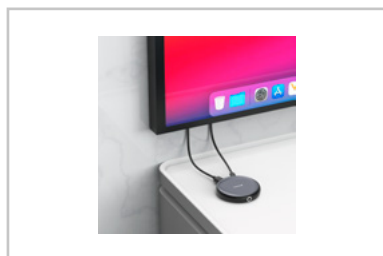

Share My Screen 4K

USB-C Adattatore wireless per display con Hub
WDA-02

Verbatim
Technology you can trust

Ricevitore Front Angolato

Ricevitore Retro Angolato

Trasmettitore Front Angolato

Trasmettitore Retro Angolato

TX-RX Retro Angolato

TX-RX Porte

Ricevitore Lifestyle

Trasmettitore Lifestyle

TX-RX Lifestyle

Confezione in piano

Confezione 3D

- Interfaccia: USB-C in grado di trasmettere segnale video
- OS: Windows OS 7/8/10/11 (X86/X64), Mac OS 10.2 o superiore, Chrome OS, Linux, Android 7 o superiore