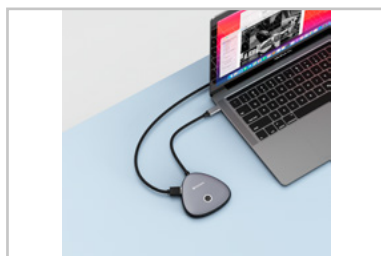

Share My Screen 4K

USB-C Adattatore wireless per display con Hub
WDA-02

Verbatim
Technology you can trust

Ricevitore Front Angolato

Ricevitore Retro Angolato

Trasmettitore Front Angolato

Trasmettitore Retro Angolato

TX-RX Retro Angolato

TX-RX Porte

Ricevitore Lifestyle

Trasmettitore Lifestyle

TX-RX Lifestyle

Confezione in piano

Confezione 3D

- Interfaccia: USB-C in grado di trasmettere segnale video
- OS: Windows OS 7/8/10/11 (X86/X64), Mac OS 10.2 o superiore, Chrome OS, Linux, Android 7 o superiore