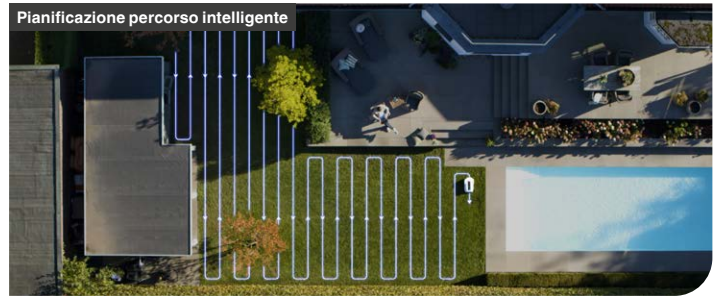

ECOVACS GOAT G1

Tecnologie Chiave

L'impostazione perimetrale senza fili facilita il lavoro del robot tosaerba

Taglia l'erba, non i fili! Il nostro robot tosaerba senza fili ti dà la libertà di curare il tuo prato senza il fastidio di fili aggrovigliati. Questo tosaerba rende la cura del prato un gioco da ragazzi. Quindi siediti, rilassati e lascia che il nostro robot faccia il lavoro per te!

La funzione AIVI® 3D per evitare gli ostacoli, consente di ottenere un'esperienza di taglio più sicura e fluida

GOAT non solo cura il tuo prato senza fatica, ma è anche dotato di una funzione 3D in grado di evitare gli ostacoli che trova sul suo percorso. Che si tratti di un albero, di un sasso o persino di un animale domestico, questo tosaerba li aggira in modo sicuro, continuando il suo tragitto. Grazie alla tecnologia avanzata ed al design intelligente, il nostro robot tosaerba rende la gestione del prato un gioco da ragazzi.

Specifiche*

Nome	ECOVACS GOAT G1
Area	fino a 1600 mq
Efficienza di taglio	fino a 800 m²/giorno
Tipo di navigazione	VSLAM/UWB (bordo wireless)
Rumorosità del robot	59 dB
Rumorosità della stazione	73 dB
Batteria agli ioni di litio	5200 mAh
Larghezza di taglio	220 mm
Altezza di taglio regolabile	30 - 60 mm
Pendenza massima	45%
Classificazione IP del robot	IPX6
Classificazione IP della stazione	IPX4
Dimensioni del robot	650 x 432 x 420 mm
Dimensioni della stazione	852 x 460 x 445 mm
Peso del robot	23,4 kg
Peso della stazione	7,4 kg
Peso lordo	31,5 kg
Dimensioni imballo esterno	785 x 503 x 545 mm
EAN	6970135030675

La pianificazione intelligente del percorso garantisce un'efficienza di taglio ed un prato ben curato