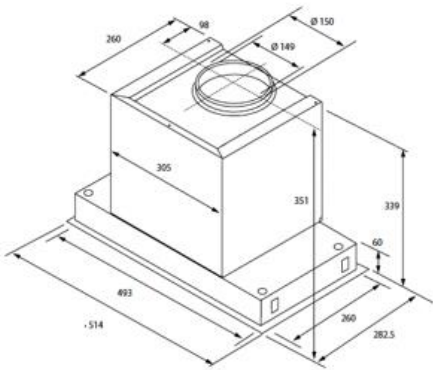

# Wandhaube (T-Haube), 60 cm breit

**Haier**  
HAPY9CBS6BVOCLC

- Energieeffizienzklasse A
  - Fluidodynamische Effizienz A
  - Beleuchtungs Effizienz Klasse A
  - Klasse für den Fettabscheidegrad C
  - **Geschäuschemission: 67**
  - Max. Luftleistung (m<sup>3</sup>/h) 690
  - Durchmesser Abluftstutzen (mm) 150
  - Anschlusswert (W) 279
  - Anschlusswert (V) 220-240
  - Frequenz (Hz) 50-60
  - Anschlusskabel mit Stecker (Kabellänge: 1,5 m)
  - Steckertyp Schuko
- 
- Kopffrei-Dunstabzugshaube zur Wandmontage 60 cm breit
  - Für Um- und Abluftbetrieb geeignet
  - Touch Bedienung mit 4 Leistungsstufen, Timer
  - Design mit gefärbtem Stahl und Glas in schwarz
- 
- Wandmontage
  - Um- und Abluft geeignet
- 
- Touch Bedienung
  - LED Beleuchtung
  - 4 Leistungsstufen
  - Timer / Uhr
  - Enthaltene Zubehör: Metallfilter + Kohlefilter
  - Im Lieferumfang enthaltenes Zubehör: Reduktionsdüse von 120 mm

## PRODUKTINFORMATIONEN

VRG (exkl. MwSt.)	CHF 2.31
Artikelcode	36901866
EAN-Code	8059019071831
Farbe	Schwarz / Glas
Gewicht Netto / Brutto (kg)	10.1 / 12.4
Dimensionen (H x B x T) (mm)	339 x 514 x 282,5

## INFORMATIONS PRODUIT

TAR (TVA excl.)	CHF 2.31
Code de l'article	36901866
Code EAN	8059019071831
Couleur	Noir / verre
Poids net / brut (kg)	10.1 / 12.4
Dimensions (H x L x B) (mm)	339 x 514 x 282,5