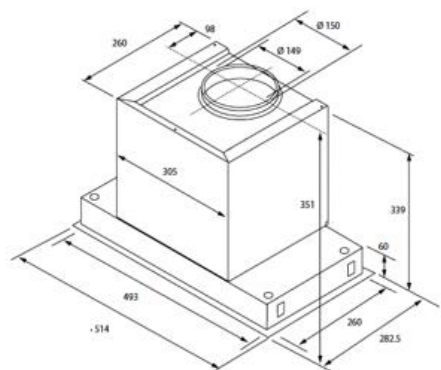

Cofano a parete (cofano a T), larghezza 60 cm

Haier
HAPY9CBS6BVOCLC

- Cuffia senza testa per montaggio a parete larga 60 cm
- Adatto al funzionamento con ricircolo e aria di scarico
- Funzionamento a sfioramento con 4 livelli di potenza e timer
- Design con acciaio colorato e vetro nero

LED

- Classe di efficienza energetica A
- Efficienza fluidizzante A
- Classe di efficienza luminosa A
- Classe di efficienza di separazione dei grassi C
- Emissione di rumore 67
- Max. Portata d'aria (m3/h) 690
- Diametro del raccordo dell'aria di scarico (mm) 150
- Carico collegato (W) 279
- Carico collegato (V) 220-230
- Frequenza (Hz) 50-60
- Cavo di collegamento con spina (lunghezza del cavo: 1.5 m)
- Tipo di connettore Schuko

- Funzione WiFi (hOn)
- Montaggio a parete
- Adatto per il ricircolo e l'aria di scarico

- Funzionamento a sfioramento
- Illuminazione a LED
- 4 livelli di potenza
- Funzione Booster
- Timer / Orologio
- 1 filtro antigrasso, 2 filtri a carbone
- Accessori in dotazione: ugello di riduzione da 120 mm

INFORMAZIONI PRODOTTO

TRA (IVA escl.)	CHF 2.31
Codice dell'articolo	36901866
Codice EAN	8059019071831
Colore	Schwarz / Glas
Peso netto / brutto (kg)	10.1 / 12.4
Dimensioni (A x L x P) (mm)	339 x 514 x 282,5