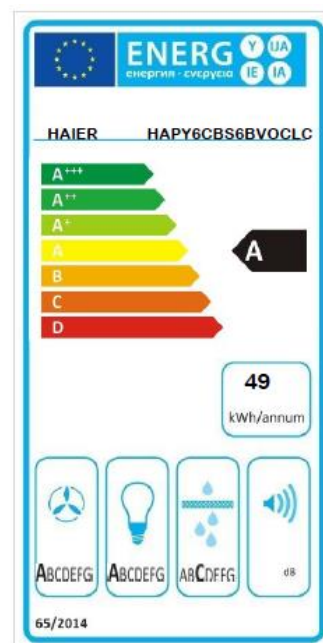

Hotte murale (hotte en T), 60 cm de large

Haier
HAPY9CBS6BVOCLC

1. Classe d'efficacité énergétique A
   - Efficacité fluidodynamique A
   - Efficacité de l'éclairage classe A
   - Classe pour l'efficacité de séparation des graisses C
   - Émission de bruit 67
   - Niveau max. Débit d'air (m3/h) 690
   - Diamètre de la bouche d'évacuation (mm) 150
   - Puissance de raccordement (W) 279
   - Puissance électrique (V) 220-230
   - Fréquence (Hz) 50-60
   - Câble de raccordement avec fiche (longueur du câble: 1.5 m)
   - Type de prise Schuko
2. Hotte aspirante sans tête pour montage mural, largeur 60 cm
   - Convient pour la recirculation et l'évacuation de l'air
   - Commande tactile avec 4 niveaux de puissance et minuterie
   - Design en acier coloré et verre noir
3. Montage mural
   - Adapté au recyclage et à l'évacuation de l'air
   - Commande tactile
   - Éclairage LED
   - 4 niveaux de puissance
   - Minuterie / horloge
   - Accessoires inclus : Filtre métallique + filtre à charbon
   - Accessoires inclus : Buse de réduction de 120 mm

LED

INFORMATIONS PRODUIT

TAR (TVA excl.)	CHF 2.31
Code de l'article	36901866
Code EAN	8059019071831
Couleur	Noir / verre
Poids net / brut (kg)	10.1 / 12.4
Dimensions (H x L x B) (mm)	339 x 514 x 282,5