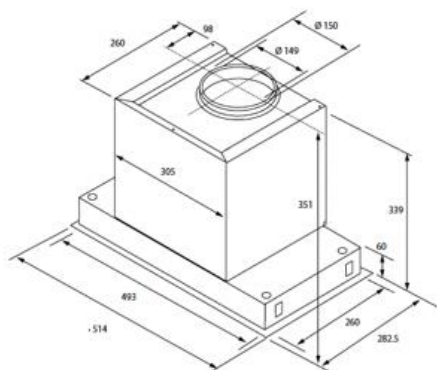

Hotte murale (hotte en T), 60 cm de large

Haier
HAPY9CBS6BVOCLC

1. Classe d'efficacité énergétique A
   - Efficacité fluidodynamique A
   - Efficacité de l'éclairage classe A
   - Classe pour l'efficacité de séparation des graisses C
   - Émission de bruit 67
   - Niveau max. Débit d'air (m3/h) 690
   - Diamètre de la bouche d'évacuation (mm) 150
   - Puissance de raccordement (W) 279
   - Puissance électrique (V) 220-230
   - Fréquence (Hz) 50-60
   - Câble de raccordement avec fiche (longueur du câble: 1.5 m)
   - Type de prise Schuko
2. Hotte aspirante sans tête pour montage mural, largeur 60 cm
   - Convient pour la recirculation et l'évacuation de l'air
   - Commande tactile avec 4 niveaux de puissance et minuterie
   - Design en acier coloré et verre noir
3. Montage mural
   - Adapté au recyclage et à l'évacuation de l'air
   - Commande tactile
   - Éclairage LED
   - 4 niveaux de puissance
   - Minuterie / horloge
   - Accessoires inclus : Filtre métallique + filtre à charbon
   - Accessoires inclus : Buse de réduction de 120 mm

LED

INFORMATIONS PRODUIT

TAR (TVA excl.)	CHF 2.31
Code de l'article	36901866
Code EAN	8059019071831
Couleur	Noir / verre
Poids net / brut (kg)	10.1 / 12.4
Dimensions (H x L x B) (mm)	339 x 514 x 282,5