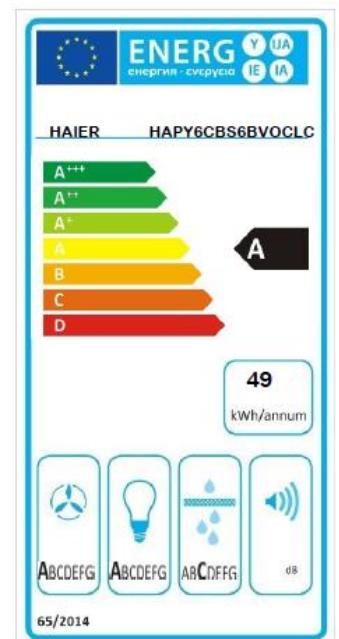

# Wandhaube (T-Haube), 60 cm breit

**Haier**  
HAPY9CBS6BVOCLC

- Energieeffizienzklasse A
  - Fluidodynamische Effizienz A
  - Beleuchtungs Effizienz Klasse A
  - Klasse für den Fettabscheidegrad C
  - **Geschäuschemission: 67**
  - Max. Luftleistung (m<sup>3</sup>/h) 690
  - Durchmesser Abluftstutzen (mm) 150
  - Anschlusswert (W) 279
  - Anschlusswert (V) 220-240
  - Frequenz (Hz) 50-60
  - Anschlusskabel mit Stecker (Kabellänge: 1,5 m)
  - Steckertyp Schuko
- 
- Kopffrei-Dunstabzugshaube zur Wandmontage 60 cm breit
  - Für Um- und Abluftbetrieb geeignet
  - Touch Bedienung mit 4 Leistungsstufen, Timer
  - Design mit gefärbtem Stahl und Glas in schwarz
- 
- Wandmontage
  - Um- und Abluft geeignet
- 
- Touch Bedienung
  - LED Beleuchtung
  - 4 Leistungsstufen
  - Timer / Uhr
  - Enthaltene Zubehör: Metallfilter + Kohlefilter
  - Im Lieferumfang enthaltenes Zubehör: Reduktionsdüse von 120 mm

# Hotte murale (hotte en T), 60 cm de large

**Haier**  
HAPY9CBS6BVOCLC

- Classe d'efficacité énergétique A
  - Efficacité fluidodynamique A
  - Efficacité de l'éclairage classe A
  - Classe pour l'efficacité de séparation des graisses C
  - Émission de bruit 67
  - Niveau max. Débit d'air (m3/h) 690
  - Diamètre de la bouche d'évacuation (mm) 150
  - Puissance de raccordement (W) 279
  - Puissance électrique (V) 220-230
  - Fréquence (Hz) 50-60
  - Câble de raccordement avec fiche (longueur du câble: 1.5 m)
  - Type de prise Schuko
- Hotte aspirante sans tête pour montage mural, largeur 60 cm
  - Convient pour la recirculation et l'évacuation de l'air
  - Commande tactile avec 4 niveaux de puissance et minuterie
  - Design en acier coloré et verre noir
- Montage mural
  - Adapté au recyclage et à l'évacuation de l'air
  - Commande tactile
  - Éclairage LED
  - 4 niveaux de puissance
  - Minuterie / horloge
  - Accessoires inclus : Filtre métallique + filtre à charbon
  - Accessoires inclus : Buse de réduction de 120 mm