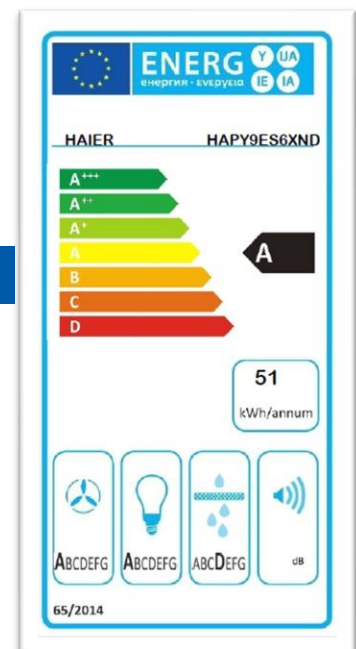

- Energieeffizienzklasse A
- Fluidodynamische Effizienz A
- Beleuchtungs Effizienz Klasse A
- Klasse für den Fettabscheidegrad D
- Geschrauschemission: 67
- Max. Luftleistung (m³/h) 700
- Durchmesser Abluftstutzen (mm) 150
- Anschlusswert (W) 278
- Anschlusswert (V) 220-230
- Frequenz (Hz) 50-60
- Kabellänge (m): 1.5
- Steckertyp Schuko

- Kopffrei-Dunstabzugshaube zur Wandmontage 90 cm breit
- Für Um- und Abluftbetrieb geeignet
- Leistungsstufen, Timer und Uhr

- Wandmontage
- Um- und Abluft geeignet
- Elektronische Bedienung
- LED Beleuchtung
- 4 Leistungsstufen
- Timer / Uhr
- Enthaltene Zubehör: 2x Metalfilter

LED

PRODUKTINFORMATIONEN

VRG (exkl. MwSt.)	CHF 2.31
Artikelcode	36901865
EAN-Code	8059019071824
Farbe	Edelstahl
Gewicht Netto / Brutto (kg)	11.8 / 14.7
Dimensionen (H x B x T) (mm)	282 x 714 x 339

Hotte murale (hotte en T), 90 cm de large

- Montage mural
- Adapté au recyclage et à l'évacuation de l'air
- Commande tactile
- Éclairage LED
- 4 niveaux de puissance
- Minuterie / horloge
- Accessoires inclus : 2x filtre métallique

LED

INFORMATIONS PRODUIT