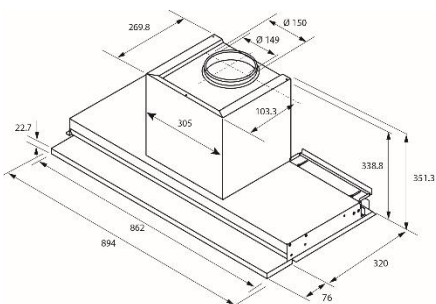

Cofano a parete (cofano a T), larghezza 90 cm

Haier
HAPY9ES6XND

- Cuffia senza testa per montaggio a parete larga 90 cm
- Adatto al funzionamento con ricircolo e aria di scarico
- Funzionamento a sfioramento con 4 livelli di potenza e timer
- Design con acciaio colorato e vetro nero

- Classe di efficienza energetica A
- Efficienza fluidizzante A
- Classe di efficienza luminosa A
- Classe di efficienza di separazione dei grassi D
- Emissione di rumore 67
- Max. Portata d'aria (m3/h) 700
- Diametro del raccordo dell'aria di scarico (mm) 150
- Carico collegato (W) 278
- Carico collegato (V) 220-230
- Frequenza (Hz) 50-60
- Lunghezza del cavo (mm) 1,5
- Tipo di connettore Schuko

- Montaggio a parete
- Adatto per il ricircolo e l'aria di scarico
- Funzionamento a sfioramento
- Illuminazione a LED
- 4 livelli di potenza
- Timer / Orologio
- Accessori in dotazione: 2x filtre métallique

LED

INFORMAZIONI PRODOTTO

TRA (IVA escl.)	CHF 2.31
Codice dell'articolo	36901865
Codice EAN	8059019071824
Colore	Acciaio inox
Peso netto / brutto (kg)	11.8 / 14.7
Dimensioni (A x L x P) (mm)	282 x 714 x 339