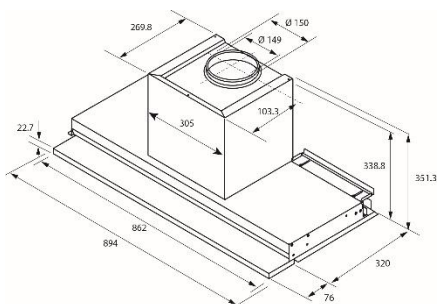

LED

PRODUKTINFORMATIONEN

VRG (exkl. MwSt.)	CHF 2.31
Artikelcode	36901865
EAN-Code	8059019071824
Farbe	Edelstahl
Gewicht Netto / Brutto (kg)	11.8 / 14.7
Dimensionen (H x B x T) (mm)	282 x 714 x 339

Hotte murale (hotte en T), 90 cm de large

Haier
HAPY9ES6XND

- Hotte aspirante sans tête pour montage mural, largeur 90 cm
- Convient pour la recirculation et l'évacuation de l'air
- Commande tactile avec 4 niveaux de puissance et minuterie

- Classe d'efficacité énergétique A
- Efficacité fluidodynamique A
- Efficacité de l'éclairage classe A
- Classe pour l'efficacité de séparation des graisses D
- Émission de bruit 67
- Niveau max. Débit d'air (m³/h) 700
- Diamètre de la bouche d'évacuation (mm) 150
- Puissance de raccordement (W) 278
- Puissance électrique (V) 220-230
- Fréquence (Hz) 50-60
- Longueur du câble (mm) 1.5
- Type de prise Schuko

TAR (TVA excl.)	CHF 2.31
Code de l'article	36901865
Code EAN	8059019071824
Couleur	Acier inox
Poids net / brut (kg)	11.8 / 14.7
Dimensions (H x L x B) (mm)	282 x 714 x 339

Cofano a parete (cofano a T), larghezza 90 cm