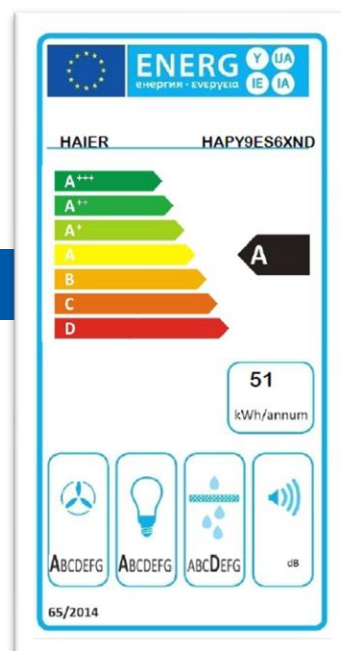

Hotte murale (hotte en T), 90 cm de large

Haier
HAPY9ES6XND

- Hotte aspirante sans tête pour montage mural, largeur 90 cm
- Convient pour la recirculation et l'évacuation de l'air
- Commande tactile avec 4 niveaux de puissance et minuterie

- Classe d'efficacité énergétique A
- Efficacité fluidodynamique A
- Efficacité de l'éclairage classe A
- Classe pour l'efficacité de séparation des graisses D
- Émission de bruit 67
- Niveau max. Débit d'air (m³/h) 700
- Diamètre de la bouche d'évacuation (mm) 150
- Puissance de raccordement (W) 278
- Puissance électrique (V) 220-230
- Fréquence (Hz) 50-60
- Longueur du câble (mm) 1.5
- Type de prise Schuko

- Montage mural
- Adapté au recyclage et à l'évacuation de l'air
- Commande tactile
- Éclairage LED
- 4 niveaux de puissance
- Minuterie / horloge
- Accessoires inclus : 2x filtre métallique

LED

INFORMATIONS PRODUIT

TAR (TVA excl.)	CHF 2.31
Code de l'article	36901865
Code EAN	8059019071824
Couleur	Acier inox
Poids net / brut (kg)	11.8 / 14.7
Dimensions (H x L x B) (mm)	282 x 714 x 339