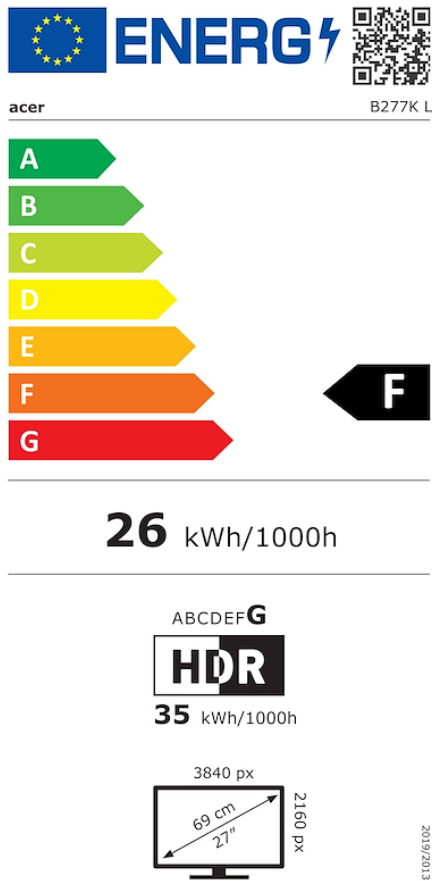

Per il continuo miglioramento della qualità dei nostri prodotti, questa scheda tecnica è soggetta a modifiche senza preavviso. Acer non è responsabile di eventuali errori od omissioni nelle descrizioni dei prodotti. Copyright 2024 Acer Italia . Tutti i diritti riservati. Acer e il logo Acer sono marchi registrati di Acer Incorporated. Microsoft e Windows sono marchi registrati di Microsoft Corporation. Intel e Pentium sono marchi registrati di Intel Corporation. Tutti gli altri marchi, marchi registrati e / o servizi menzionati o altrimenti riconoscibili sono di proprietà dei rispettivi proprietari