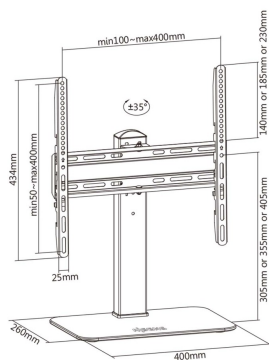

Ficha Técnica de Producto

AISENS - Soporte de Mesa ECO Giratorio para Monitor/TV 40Kg de 32-55, Negro

P/N: DT55S-217

EAN: 8436574709612

AISENS® - Soporte de mesa eco giratorio para monitor/TV de 32"-55"

Estilo sobremesa, no se necesita anclar el soporte en el tablero de la mesa.

Fabricado con acero de alta resistencia y pintado con pintura electrostática para un acabado perfecto.

Destacamos su fácil instalación y ajuste, muy cómodo para el uso diario.

VESA Máximo: 400x400mm (Compatible con VESA de 100x200, 200x100, 200x200, 300x200, 400x200, 300x300, 400x300, 400x400mm)

Carga Máxima: 40kg

Ficha Técnica de Producto

DESCRIPCIÓN DE PRODUCTO

- > Soporte de mesa eco giratorio para monitor/TV de 32"-55"
- > Estilo sobremesa, no se necesita anclar el soporte en el tablero de la mesa.
- > Fabricado con acero de alta resistencia y pintado con pintura electrostática para un acabado perfecto.
- > Destacamos su fácil instalación y ajuste, muy cómodo para el uso diario.
- > VESA Máximo: 400x400mm (Compatible con VESA de 100x200, 200x100, 200x200, 300x200, 400x200, 300x300, 400x300, 400x400mm)
- > Carga Máxima: 40kg
- > Angulo máximo de giro: -35° / +35° (depende de la instalación y del espacio disponible)
- > Distancia entre mesa y pantalla: ajustable entre 305 / 355 / 405mm (depende de la instalación y del espacio disponible)
- > Sistema pasacables: dispone de unos ganchos para poder gestionar los cables.
- > Color: Negro