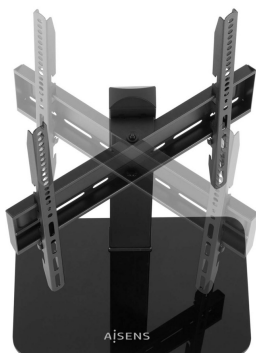

Ficha Técnica de Producto

AISENS - Soporte de Mesa ECO Giratorio para Monitor/TV 40Kg de 32-55, Negro

P/N: DT55S-217

EAN: 8436574709612

AISENS® - Soporte de mesa eco giratorio para monitor/TV de 32"-55"

Estilo sobremesa, no se necesita anclar el soporte en el tablero de la mesa.

Fabricado con acero de alta resistencia y pintado con pintura electrostática para un acabado perfecto.

Destacamos su fácil instalación y ajuste, muy cómodo para el uso diario.

VESA Máximo: 400x400mm (Compatible con VESA de 100x200, 200x100, 200x200, 300x200, 400x200, 300x300, 400x300, 400x400mm)

Carga Máxima: 40kg

Ficha Técnica de Producto

DESCRIPCIÓN DE PRODUCTO

- > Soporte de mesa eco giratorio para monitor/TV de 32"-55"
- > Estilo sobremesa, no se necesita anclar el soporte en el tablero de la mesa.
- > Fabricado con acero de alta resistencia y pintado con pintura electrostática para un acabado perfecto.
- > Destacamos su fácil instalación y ajuste, muy cómodo para el uso diario.
- > VESA Máximo: 400x400mm (Compatible con VESA de 100x200, 200x100, 200x200, 300x200, 400x200, 300x300, 400x300, 400x400mm)
- > Carga Máxima: 40kg
- > Angulo máximo de giro: -35° / +35° (depende de la instalación y del espacio disponible)
- > Distancia entre mesa y pantalla: ajustable entre 305 / 355 / 405mm (depende de la instalación y del espacio disponible)
- > Sistema pasacables: dispone de unos ganchos para poder gestionar los cables.
- > Color: Negro