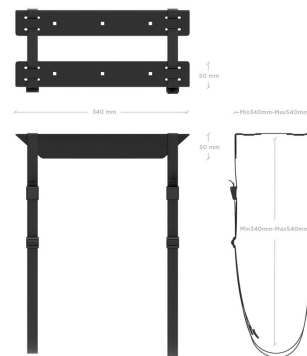

### AISENS - Soporte para CPU Debajo de Escritorio con Correa, Negro

**P/N: MPC07-209**

**EAN: 8436574709384**

AISENS® - Soporte para CPU debajo de escritorio con correa

Soporte para CPU por debajo de escritorio con correa

Fabricado con acero de alta resistencia.

Este innovador soporte para CPU cuenta con dos correas para sujetar la CPU.

Su instalación debajo del escritorio no solo ahorra espacio, sino que también mantiene la CPU libre de polvo y protegida. El soporte está diseñado para mantener el equipo en una posición óptima.

### DESCRIPCIÓN DE PRODUCTO

- > Soporte para CPU por debajo de escritorio con correa
- > Fabricado con acero de alta resistencia.
- > Este innovador soporte para CPU cuenta con dos correas para sujetar la CPU.
- > Su instalación debajo del escritorio no solo ahorra espacio, sino que también mantiene la CPU libre de polvo y protegida. El soporte está diseñado para mantener el equipo en una posición óptima.
- > Tipo de instalación: Debajo del escritorio
- > Rango de altura ajustable: 340~540mm
- > Rango de profundidad ajustable: 340~540mm
- > Carga Máxima: 10kg
- > Color: Negro
  
- > Contenido
- > 1 x Soporte para CPU
- > 1 x Kit de montaje (No incluye herramientas)