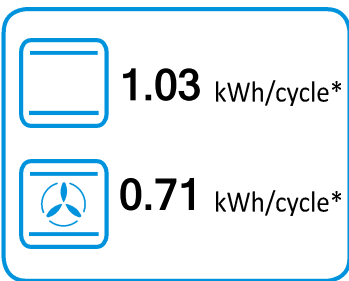

## BPSA6747A08XWI

\* цикъл · cyklus · porton · zyklus · πρόγραμμα · ciclo · tsükkel · ohjelma · ciklus  
ciklas · cikls · čiklu · cyclus · cykl · ciclu · program · cykel

65/2014