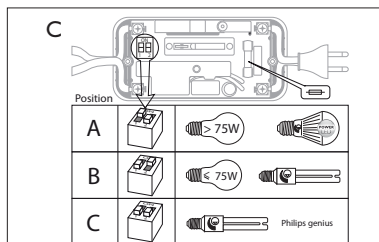

36108/**/16

Gebruiksaanwijzing
Notice d'emploi
Benutzerhandbuch
User manual
Manual de usuario

PHILIPS

36106/**/16

36109/**/16

Incl.

Philips Lighting Contact Centre
Int. Business Reply Service
I.B.R.S. / C.C.R.I. Numéro 10461
5600 VB Eindhoven
Pays-Bas / The Netherlands