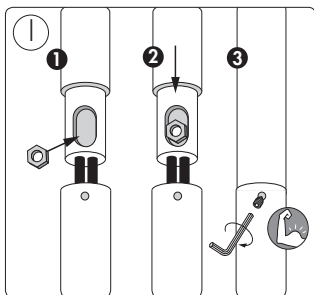

36108/**/16

Gebruiksaanwijzing
Notice d'emploi
Benutzerhandbuch
User manual
Manual de usuario

PHILIPS

36106/**/16

36109/**/16

Incl.

Philips Lighting Contact Centre
Int. Business Reply Service
I.B.R.S. / C.C.R.I. Numéro 10461
5600 VB Eindhoven
Pays-Bas / The Netherlands