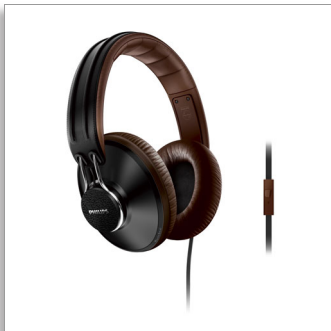

Philips  
Kopfhörer mit Mikrofon

40 mm Treiber/geschlossen  
Über-Ohr  
Schaumstoffpolsterung  
Einseitiges, flaches Kabel

SHL5905BK

## Tauchen Sie ein in hochwertigen Sound mit MusicSeal – für ein ungestörtes Musikerlebnis

Dieses von aufgeweckten Stadtbewohnern inspirierte Retro-Modell an CitiScape Uptown SHL5905BK/10 Kopfhörern lässt Sie in klaren Sound eintauchen, während dank MusicSeal kein Beat nach außen dringt. Die Schaumstoffpolsterung und der gesteppte Kopfbügel sorgen zudem für sicheren Halt und perfekten Komfort.