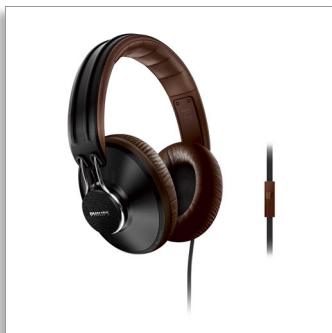

Philips
Casque avec Micro

HP 40 mm/conception arrière
fermée

Circum-aural
Coussinets en mousse à mémoire
de forme
Câble plat unilatéral

SHL5905BK

L'immersion dans un son de haute précision

avec MusicSeal, gardez votre musique pour vous

Inspiré par la mode urbaine, le casque CitiScape Uptown SHL5905BK/10 au style rétro vous plonge dans un son précis et immersif qui, grâce à la technologie MusicSeal, ne dérangera pas vos voisins. En outre, les coussinets en mousse à mémoire de forme et l'arceau gonflé d'air assurent confort et maintien.