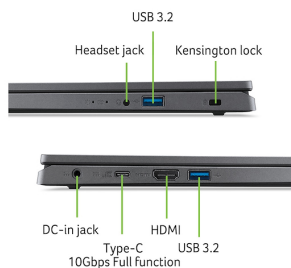

Per il continuo miglioramento della qualità dei nostri prodotti, questa scheda tecnica è soggetta a modifiche senza preavviso. Acer non è responsabile di eventuali errori od omissioni nelle descrizioni dei prodotti. Copyright 2024 Acer Italia . Tutti i diritti riservati. Acer e il logo Acer sono marchi registrati di Acer Incorporated. Microsoft e Windows sono marchi registrati di Microsoft Corporation. Intel e Pentium sono marchi registrati di Intel Corporation. Tutti gli altri marchi, marchi registrati e / o servizi menzionati o altrimenti riconoscibili sono di proprietà dei rispettivi proprietari