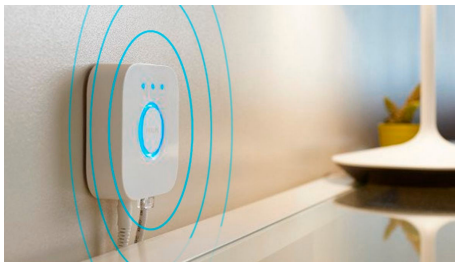

El Hue Bridge

El Hue Bridge es un componente esencial de un sistema de iluminación inteligente personal de Philips Hue. Es el cerebro del sistema que se comunica con las lámparas inteligentes y la app Hue para garantizar que todo funcione conjuntamente. También permite funciones de automatización de hogar inteligente tales como temporizadores y rutinas de programación.