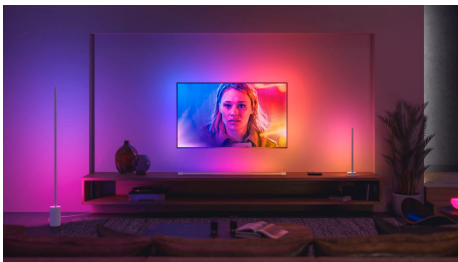

Destacados

Crea ambiente

Utiliza más de 50 000 tonalidades de luz blanca cálida a fría para crear el ambiente para trabajar, jugar o relajarte, con independencia de la hora del día. Empieza la mañana con buen pie con la luz blanca fría energética o relájate por la noche con tonos dorados.

Juega con luces de colores inteligentes

No hay límites con Philips Hue: con más de 16 millones de colores, puedes transformar tu hogar en la sala de fiestas perfectas, dar vida a un cuento para dormir y mucho más. Utiliza los preajustes de escenas de luz de color para evocar la sensación de verano en cualquier momento o utiliza tus propias fotos para volver a revivir un recuerdo especial.

Controla las luces fuera de casa

La aplicación Hue ofrece un control total de las luces, incluso si no estás en casa. Apaga y enciende las luces a distancia solo con la aplicación para que tu hogar esté siempre iluminado como tú quieres.

Sincroniza las luces inteligentes con películas, programas de TV, música y juegos

Lleva tu entretenimiento a nuevas cotas sincronizando la acción en la pantalla o el ritmo de tu música con tus luces inteligentes.* Elige la forma en que quieres sincronizar las luces con la película, música (¡incluso con nuestra integración con Spotify!), programa de televisión o juego y observa cómo reaccionan las luces con capacidad de color en tu área de entretenimiento. *Requiere un Hue Bridge