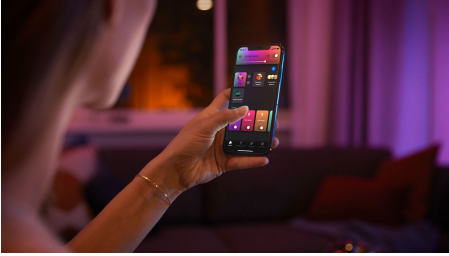

8719514291171

Semplice illuminazione intelligente

Con milioni di sfumature di luce bianca e colorata, questa lampadina LED intelligente E27 ti consente di creare immediatamente l'atmosfera giusta. Adatta alla maggior parte degli apparecchi, fornisce un'illuminazione intelligente in qualunque punto della tua casa.

Semplice illuminazione intelligente

- Controlla fino a 10 luci in una volta sola con l'app Bluetooth
- Controlla le luci con la tua voce*
- Crea un'esperienza luminosa personalizzata con soluzioni colorate e intelligenti
- Crea l'atmosfera giusta con luci bianche calde o fredde
- Ottieni le ricette luminose perfette per le tue attività quotidiane
- Sblocca la serie completa di funzioni dell'illuminazione connessa con Hue Bridge

In evidenza

Controlla fino a 10 luci in una volta sola con l'app Bluetooth

Con l'app Bluetooth di Hue puoi controllare le luci intelligenti all'interno di una stanza. Aggiungi fino a 10 luci intelligenti e controllale con facilità dal tuo dispositivo mobile.