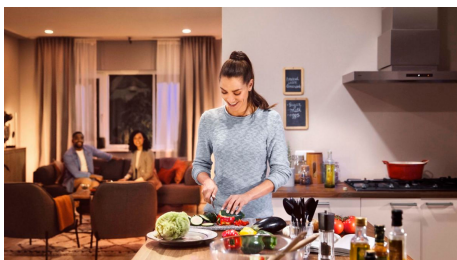

Consigue recetas de luz perfectas para tus actividades diarias

Haz más fácil y agradable tu jornada con cuatro preajustes de escenas de luz que se han diseñado especialmente para tus tareas diarias: Energía, Concentración, Lectura y Relax. Las dos escenas con tonos fríos Energía y Concentración te ayudan a comenzar por la mañana o a centrar la atención, mientras que las escenas más cálidas Lectura y Relax te ayudan a disfrutar de una lectura cómoda o a calmar un mente atareada.