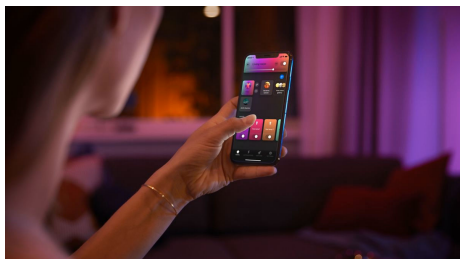

Destacados

Controla hasta 10 luces a la vez con la aplicación Bluetooth

Con la aplicación Bluetooth, puedes controlar tus luces inteligentes Hue en una sola habitación de tu hogar. Añade hasta 10 luces inteligentes y contrólalas todas con solo pulsar un botón en tu dispositivo móvil.