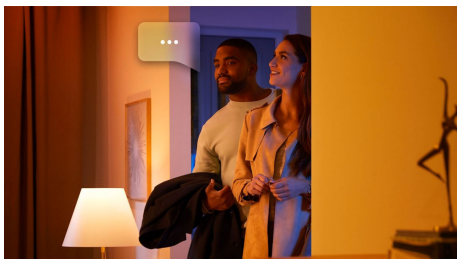

Controla las luces con la voz*

Philips Hue funciona con Amazon Alexa y el Asistente de Google en combinación con un dispositivo Google Nest o Amazon Echo compatible. Con comandos de voz simples se pueden controlar varias luces en una habitación o solo una lámpara.