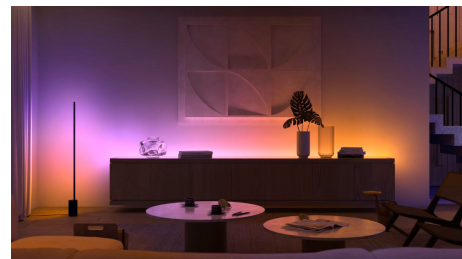

## Easy smart lighting

- Controla hasta 10 luces a la vez con la aplicación Bluetooth
- Controla las luces con la voz\*
- Crea una experiencia personalizada con luces inteligentes coloridas
- Define el ambiente adecuado con luz blanca cálida a luz blanca fría
- Consigue recetas de luz perfectas para tus actividades diarias
- Disfruta de toda la gama de características de iluminación inteligente con el Hue Bridge

## Controla hasta 10 luces a la vez con la aplicación Bluetooth

Con la aplicación Bluetooth, puedes controlar tus luces inteligentes Hue en una sola habitación de tu hogar. Añade hasta 10 luces inteligentes y contrólalas todas con solo pulsar un botón en tu dispositivo móvil.

## Crea una experiencia personalizada con luces inteligentes coloridas

Transforma tu hogar con más de 16 millones de colores, creando al instante el ambiente adecuado para cualquier evento. Con solo tocar un botón, puedes definir un ambiente festivo para una fiesta, transformar tu sala de estar en una sala de cine, mejorar tu decoración con notas de color y mucho más.