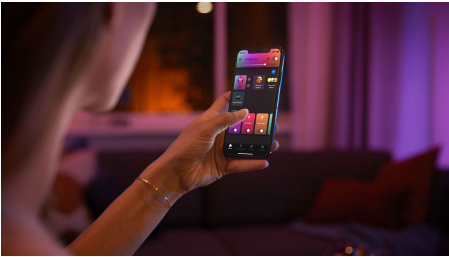

PHILIPS

Candela - lampadina
connessa E14

Hue White and Color
Ambiance

Luce bianca e colorata

Controllo immediato tramite
Bluetooth

Controllo vocale o mediante
app*

Aggiungi Hue Bridge per
sbloccare altre funzionalità

8719514356610

Semplice illuminazione connessa

Aggiungi un tocco di colore a qualunque stanza con questa lampadina Candela connessa a luce bianca da calda a fredda e 16 milioni di colori. Utilizza il Bluetooth per controllare la luce all'istante all'interno di una stanza o connessi a Hue Bridge per sbloccare l'intera gamma di funzionalità.

Semplice illuminazione intelligente

- Controlla fino a 10 luci in una volta sola con l'app Bluetooth
- Controlla le luci con la tua voce*
- Crea un'esperienza luminosa personalizzata con soluzioni colorate e intelligenti
- Ottieni le ricette luminose perfette per le tue attività quotidiane
- Sblocca la serie completa di funzioni dell'illuminazione connessa con Hue Bridge

In evidenza

Controlla fino a 10 luci in una volta sola con l'app Bluetooth

Con l'app Bluetooth di Hue puoi controllare le luci intelligenti all'interno di una stanza. Aggiungi fino a 10 luci intelligenti e controllale con facilità dal tuo dispositivo mobile.