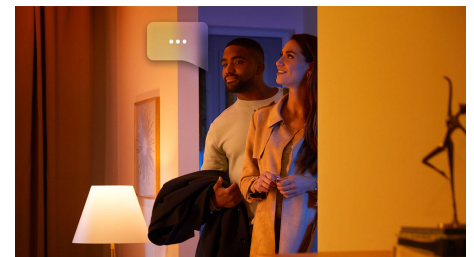

Controlla le luci con la tua voce*

Philips Hue funziona con Amazon Alexa e con Google Assistant quando è associato a un dispositivo Amazon Echo o Google Nest compatibile. Mediante semplici comandi vocali è possibile controllare solo una lampada o più luci in una stanza.