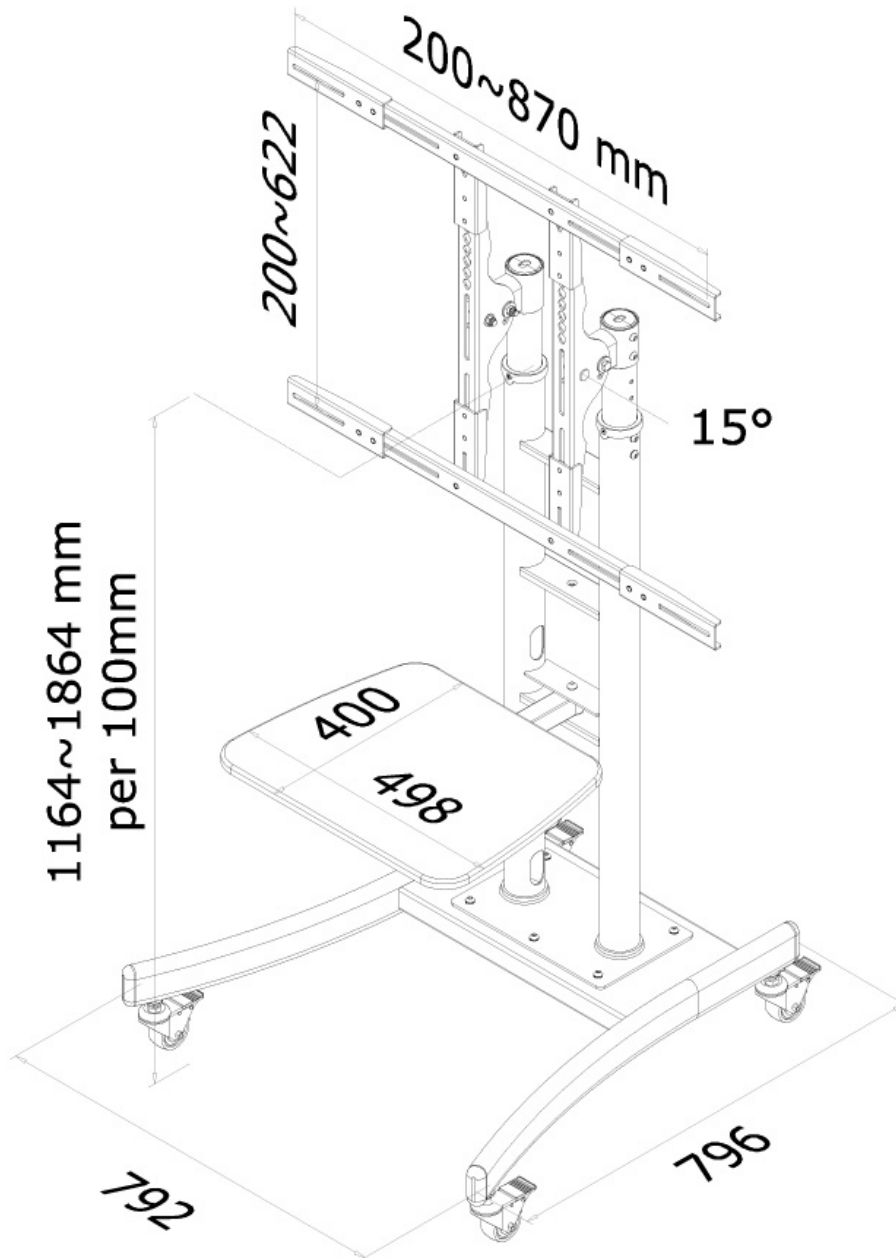

PLASMA-M2000E

MOBILETTO NEOMOUNTS PORTATILE PER TV

Neomounts

Measuring unit: mm