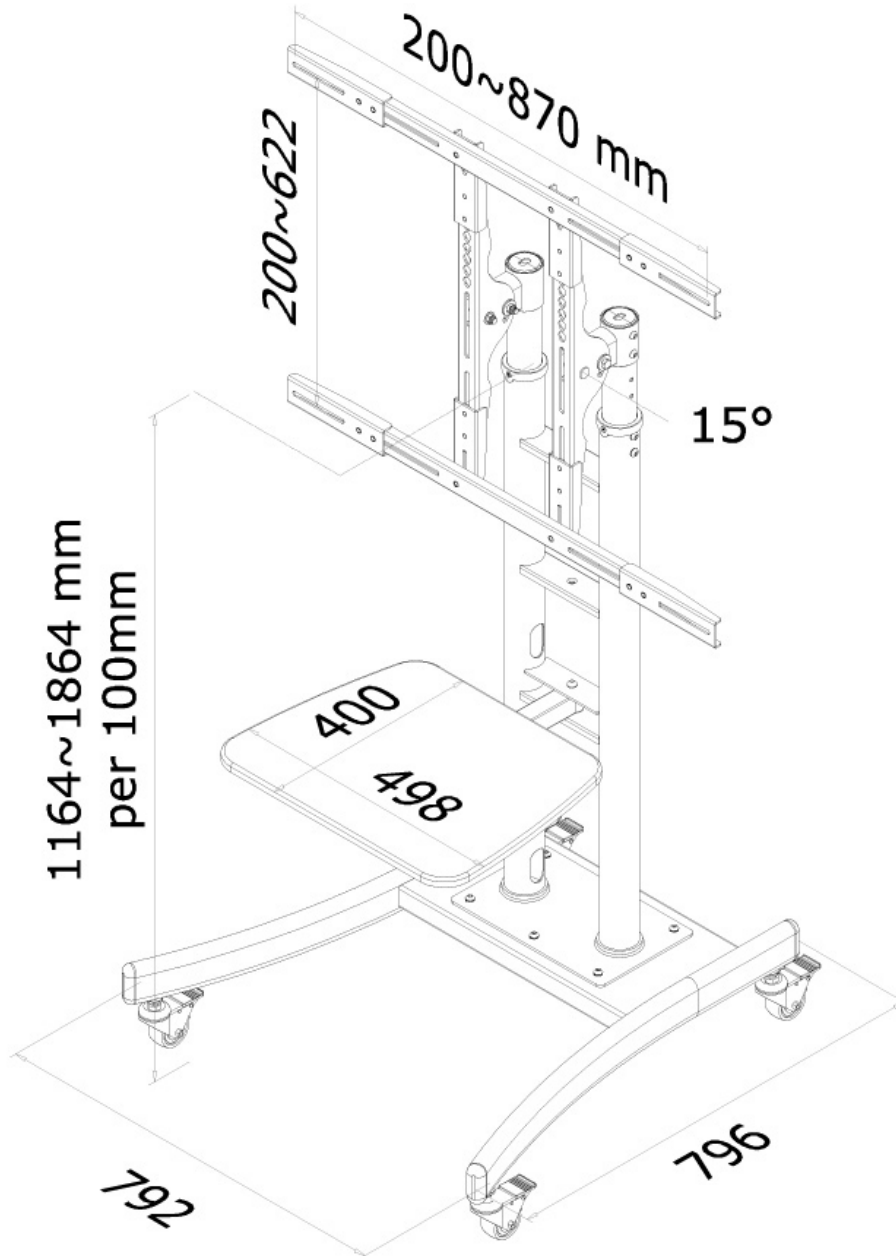

FUNCTIONALITEIT

Type	Kantelen
Hoogteverstelling	115-185 cm
Kantelen (graden)	15°
Verstellingstype	Manueel

INFORMATIE

Kleur	Zwart
Hoofdmateriaal	Staal
Garantie	5 jaar
EAN code	8717371442903

*NB. De vermelde inch-maten zijn slechts een indicatie, gecombineerd met het gewicht en de VESA-maten. Het maximale gewicht en de VESA-maat zijn absolute beperkingen voor de producten en dienen niet te worden overschreden.

Neomounts

Neomounts

Neomounts PLASMA-M2000E is een verrijdbaar meubel voor flat screens t/m 85" (216 cm). Incl. DVD/laptop plateau.

De Neomounts PLASMA-M2000E is een mobiele vloersteun voor schermen tot 85" en een draagvermogen van 125 kg. Met deze trolley kun je een groot scherm in meerdere ruimtes gebruiken. Geniet van de optimale kijkpositie voor zowel staand als zittend publiek, waar je maar wilt.

Dankzij de veelzijdige kanteltechnologie (15°) kan de trolley in elke gewenste kijkhoek worden gezet om optimaal te profiteren van de mogelijkheden van het scherm. De steun is handmatig in hoogte verstelbaar van 115 tot 185 cm, terwijl het praktische kabelbeheer de kabels verbergt en geleidt van het scherm naar de vloer.

Neomounts

Measuring unit: mm