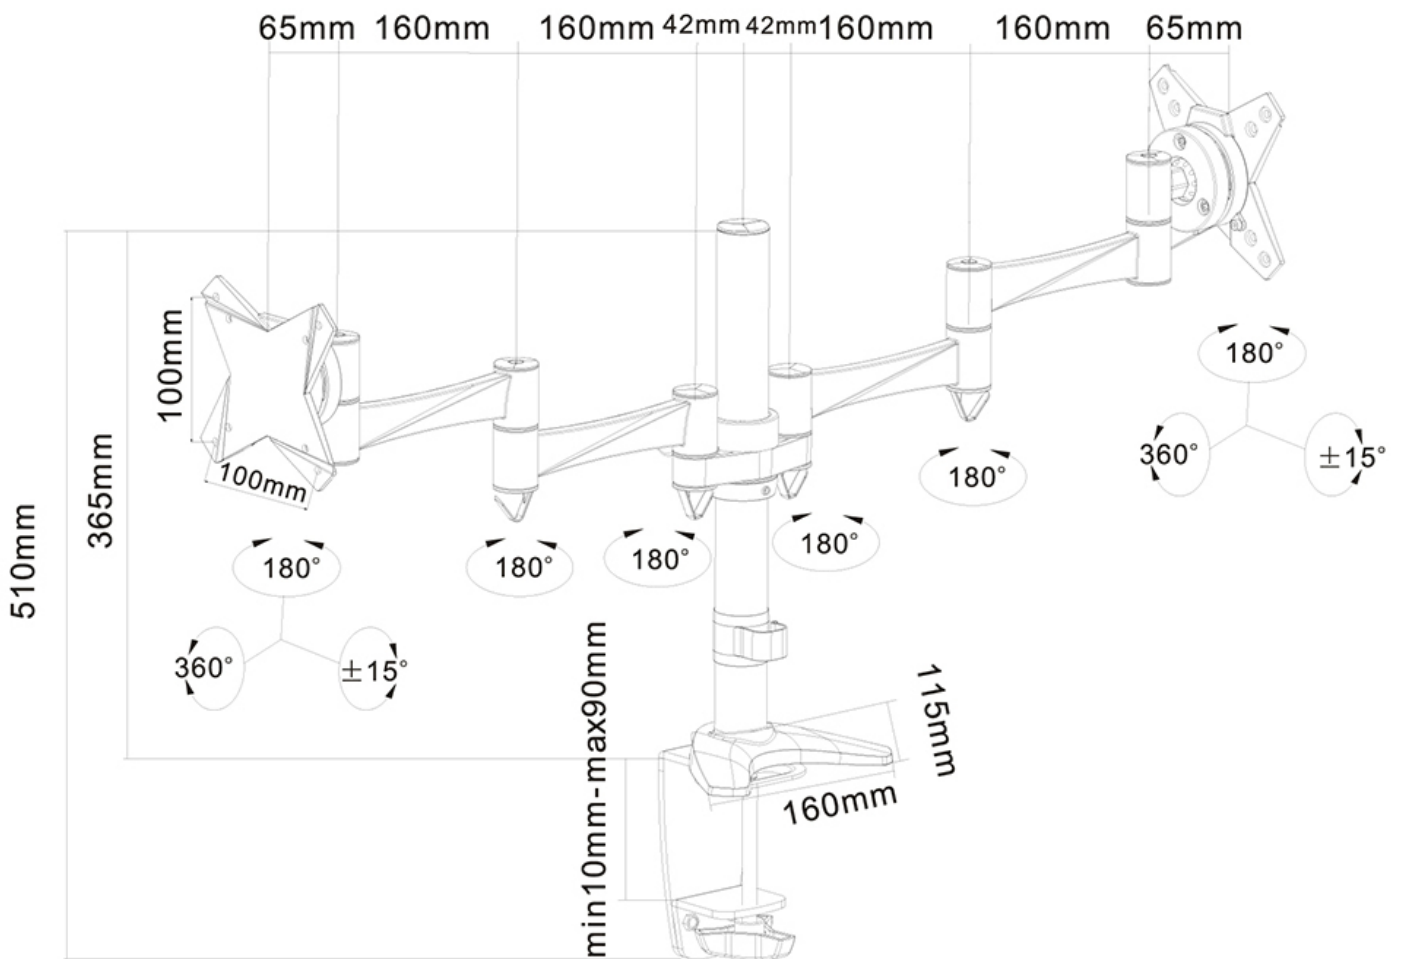

FPMA-D1330DSILVER SOPORTE DE ESCRITORIO NEOMOUNTS PARA

Neomounts