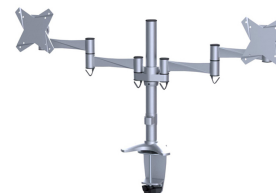

FONCTIONNALITÉ

Type	Inclinaison Rotation Tourner Mouvement complet
Réglage de la hauteur	0-40 cm
Réglage de la profondeur	4-43 cm
Inclinaison (degrés)	30°
Pivotement (degrés)	180°
Rotation (degrés)	360°
Type de réglage	Manuel

Neomounts FPMA-D1330DSILVER Support à fixer pour écran double - 10-27" - 0-9 kg/écran - argent

Le support de bureau Neomounts, modèle FPMA-D1330DSILVER, est un montage inclinable, pivotant et rotatif, pour 2 écrans plats jusqu'à 27" (69 cm). Ce support est un excellent choix pour économiser de l'espace sur les bureaux en l'installant à l'aide d'une pince de bureau ou œillet à monter.

La technologie de Neomounts, inclinaison de 30°, rotation de 360° et pivot de 180°, permet au montage de changer l'angle de vue pour profiter pleinement des capacités de l'écran. Le montage est facile, réglable en hauteur jusqu'à 40 centimètres. Profondeur réglable de 4 à 43 centimètres. Une gestion des câbles unique cache et achemine les câbles pour garder le lieu de travail bien rangé.

Neomounts FPMA-D1330DSILVER a trois points de pivot et est adapté pour les écrans jusqu'à 27" (69 cm). La capacité de poids de ce produit est de 8 kg. Ce support de bureau est adapté pour les écrans qui répondent au VESA 75x75 ou 100x100 mm. Différents modèles de trous peuvent être couverts à l'aide des plaques d'adaptation Neomounts VESA.