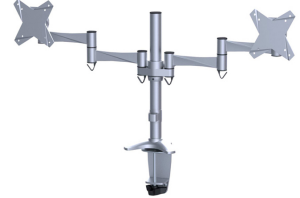

FUNCTIE

Type

	Full motion
Hoogteverstelling	0-40 cm
Diepteverstelling	4-43 cm
Kantelen (graden)	30°
Zwenken (graden)	180°
Roteren (graden)	360°
Verstellingstype	Manueel

INFORMATIE

Kleur	
Hoofdmateriaal	Staal
Garantie	5 jaar

BOTH INCLUDED
2 Mounting
solutions in 1 box

Neomounts

Neomounts

Neomounts FPMA-D1330DSILVER Monitorarm 2 schermen - 10-27" - 0-9 kg/scherm - zilver

Met deze Neomounts monitorarm, model FPMA-D1330DSILVER, bevestigt u twee flatscreens aan het bureau via een bureaubleem of bureaudoorvoer.

Door gebruik te maken van een monitorarm profiteert u optimaal van de mogelijkheden van uw monitor. De monitorarm is eenvoudig in hoogte en diepte te verstellen. Tevens kunt u het scherm kantelen, zwenken en roteren. Hierdoor creëert u de ideale ergonomische werkhouding. Dit verkleint de kans op nek- en rugklachten. Kabels zijn netjes weg te werken aan de onderzijde van de horizontale arm.

De FPMA-D1330DSILVER heeft 3 draaipunten en is geschikt voor schermen t/m 27" (69 cm). Het draagvermogen van de arm is 8 kg per scherm. Dit product is geschikt voor schermen met een VESA gatenpatroon van 75x75 mm of 100x100 mm. Heeft u een afwijkend (groter) gatenpatroon, dan kunt u dit oplossen met een van onze VESA verloopplaten.