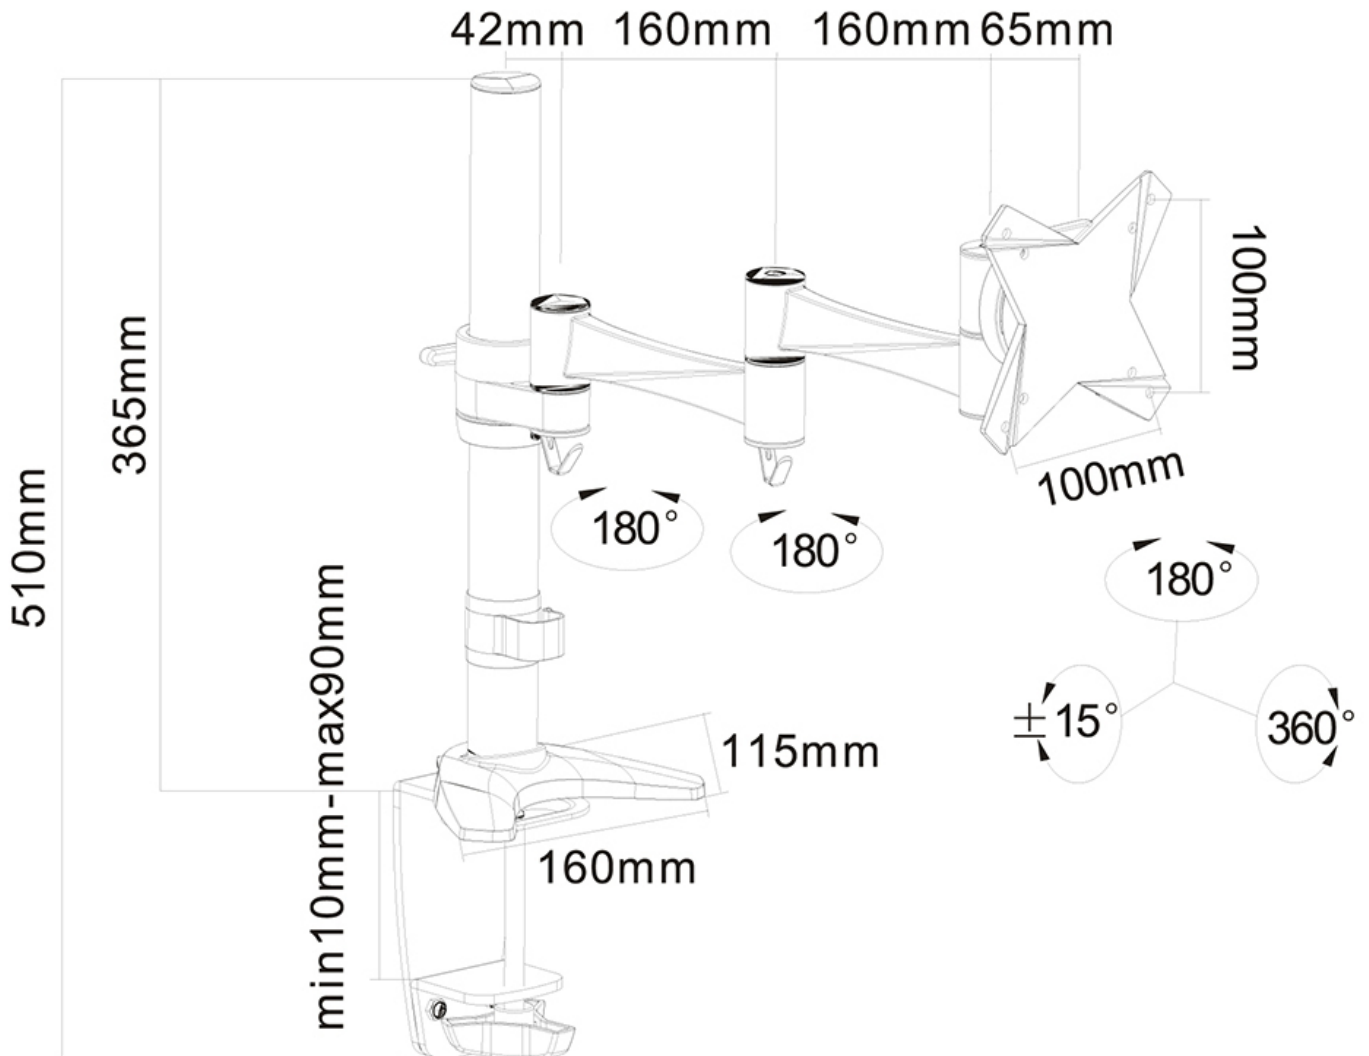

FPMA-D1330SILVER

SOPORTE DE ESCRITORIO NEOMOUNTS PARA

Neomounts