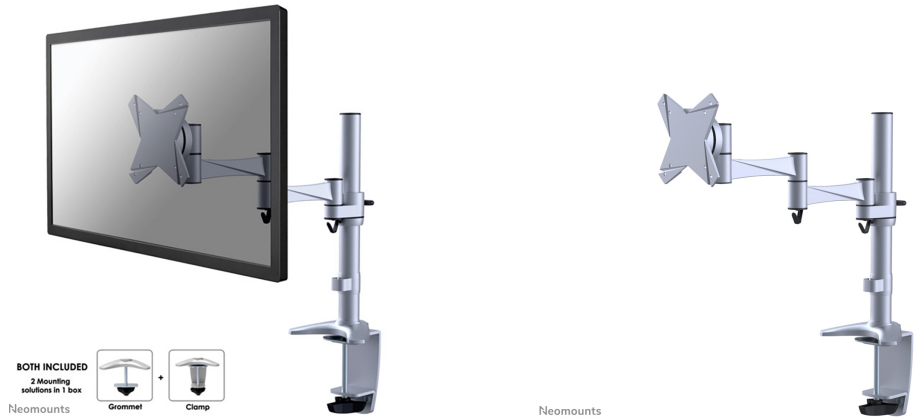

#### GENERALE

Dim. min. schermo*	10 inch
Dim. max. schermo*	30 inch
Peso minimo	0 kg (per schermo)
Peso massimo	9 kg (per schermo)
Schermi	1
Minimo VESA	75x75 mm
Massimo VESA	100x100 mm
Banco di montaggio	Occhiello Fascetta

#### FUNZIONALITÀ

Tipologia	Mobilità completa Inclinazione Ruotare Girare
Regolazione altezza	0-40 cm
Regolazione della profondità	4-43 cm
Inclinazione (gradi)	30°
Perno (gradi)	180°
Rotazione (gradi)	360°
Tipo di regolazione	Manuale

**FPMA-D1330SILVER è un supporto da scrivania con 3 snodi per schermi LCD/LED/TFT fino a 30" (76 cm).**

Questo braccio porta monitor Neomounts, modello FPMA-D1330SILVER consente di collegare un schermo LCD/LED/TFT su di una scrivania con la modalità di fissaggio su piano attraverso foro passante o morsetto.

Utilizzate un braccio porta monitor per sfruttare pienamente le capacità del vostro schermo. Il braccio è facile da regolare in altezza e profondità. È inoltre possibile inclinare lo schermo in senso verticale, orizzontale e farlo ruotare; questo crea la posizione ergonomica di lavoro ideale riducendo il rischio di mal di schiena e al collo. I cavi possono essere collocati sul lato inferiore del braccio.