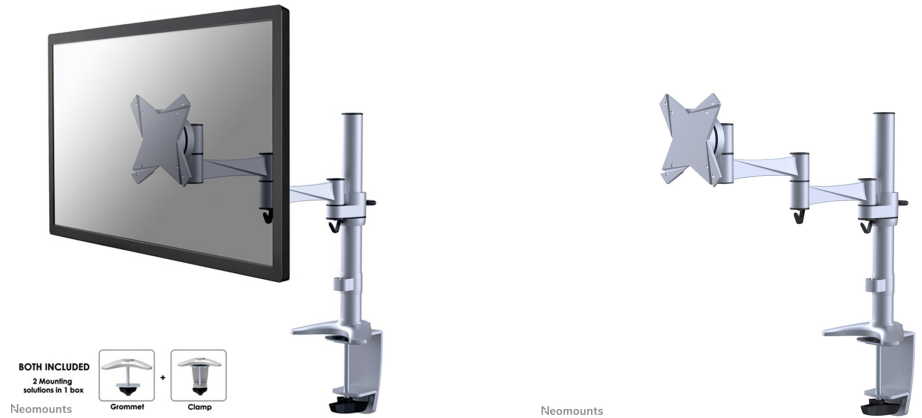

#### FONCTIONNALITÉ

Type	Mouvement complet Inclinaison Rotation Tourner
Réglage de la hauteur	0-40 cm
Réglage de la profondeur	4-43 cm
Inclinaison (degrés)	30°
Pivotement (degrés)	180°
Rotation (degrés)	360°
Type de réglage	Manuel

**Le support de bureau Neomounts, modèle FPMA-D1330SILVER, est un montage inclinable, pivotant et rotatif, pour écrans plats jusqu'à 30" (76 cm).**

Le support de bureau Neomounts, modèle FPMA-D1330SILVER, est un montage inclinable, pivotant et rotatif, pour écrans plats jusqu'à 30" (76 cm). Ce support est un excellent choix pour économiser de l'espace sur les bureaux en l'installant à l'aide d'une pince de bureau ou œillet à monter.

La technologie de Neomounts, inclinaison de 30°, rotation de 360° et pivot de 180°, permet au montage de changer l'angle de vue pour profiter pleinement des capacités de l'écran. Le montage est facile, réglable en hauteur jusqu'à 40 centimètres. Profondeur réglable de 4 à 43 centimètres. Une gestion des câbles unique cache et achemine les câbles pour garder le lieu de travail bien rangé.

Neomounts FPMA-D1330SILVER a trois points de pivot et est adapté pour les écrans jusqu'à 30" (76 cm). La capacité de poids de ce produit est de 8 kg. Ce support de bureau est adapté pour les écrans qui répondent au VESA 75x75 ou 100x100 mm. Différents modèles de trous peuvent être couverts à l'aide des plaques d'adaptation Neomounts VESA.