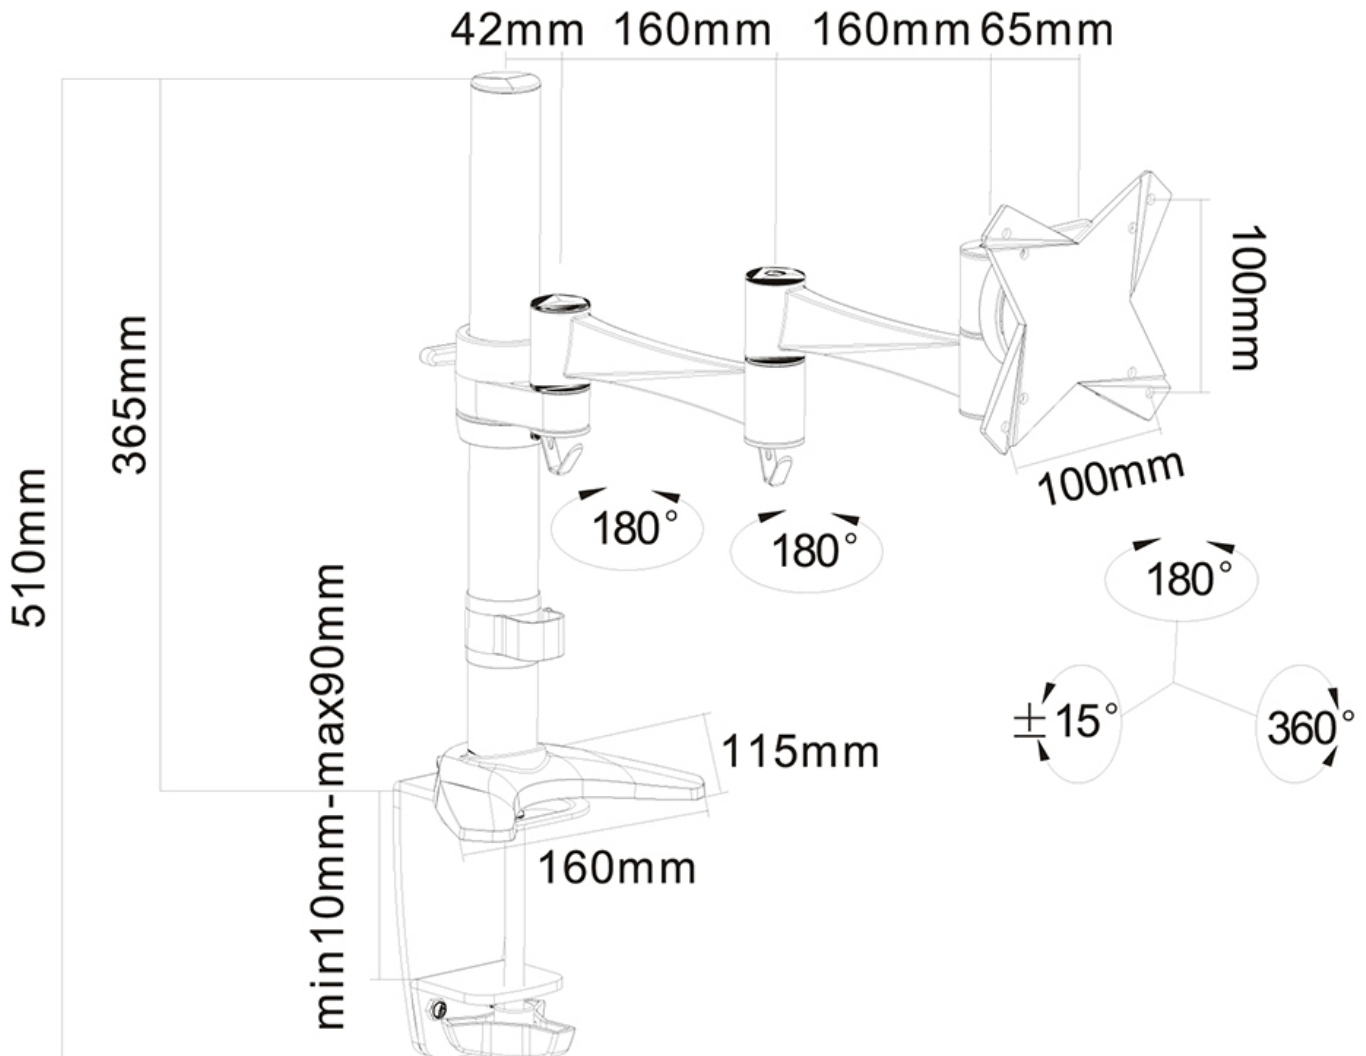

FPMA-D1330SILVER

NEOMOUNTS SUPPORT MONITEUR DE

Neomounts