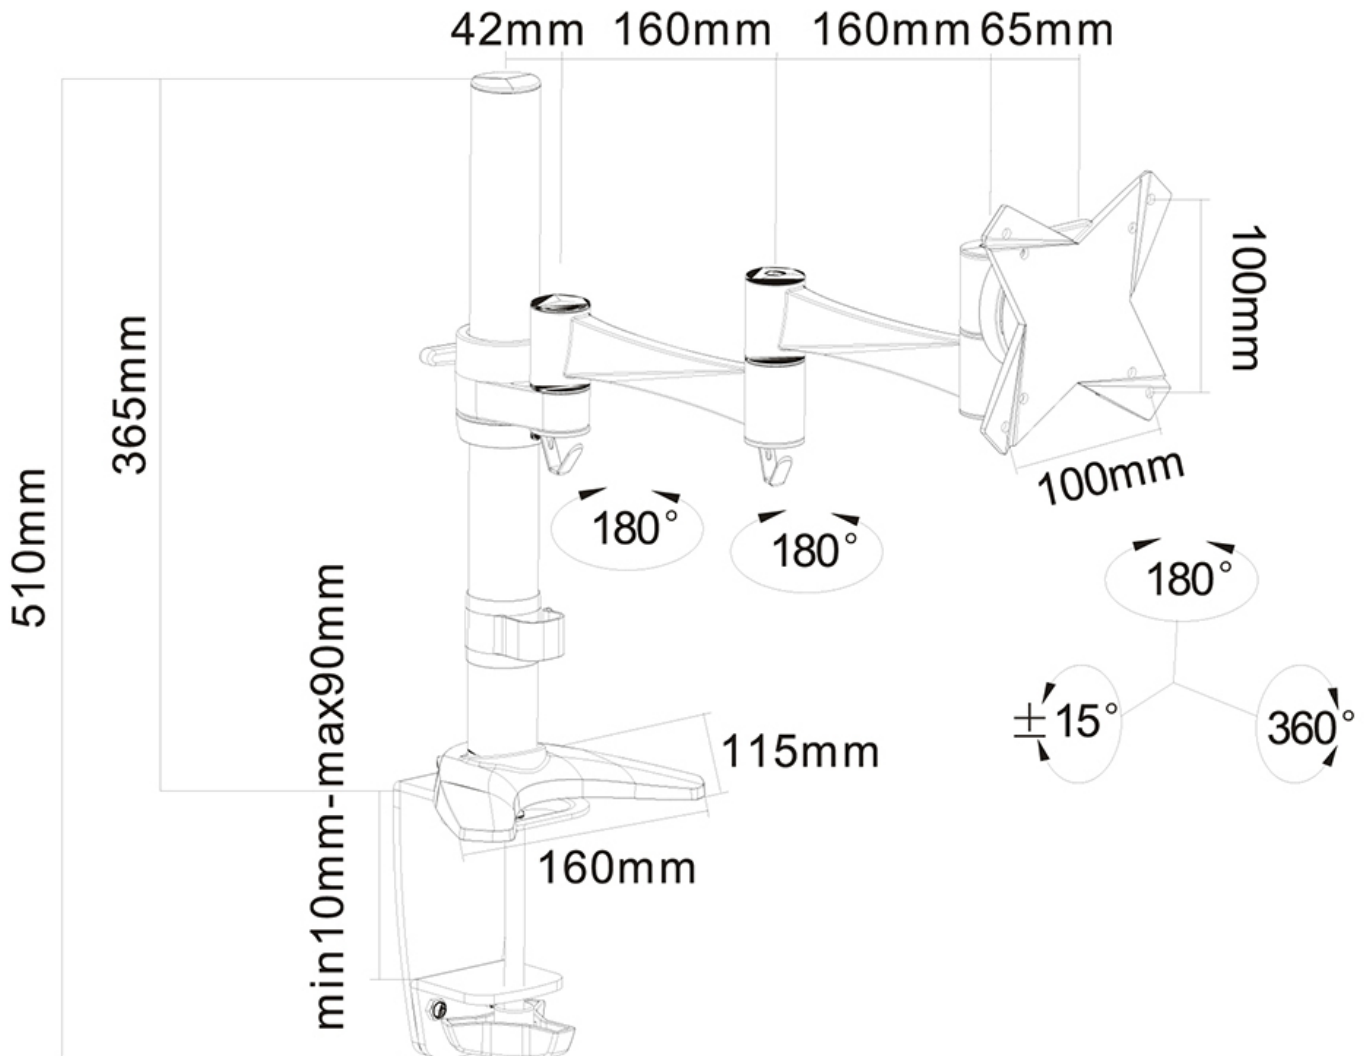

FPMA-D1330SILVER

SUPPORTO DA SCRIVANIA NEOMOUNTS PER

Neomounts