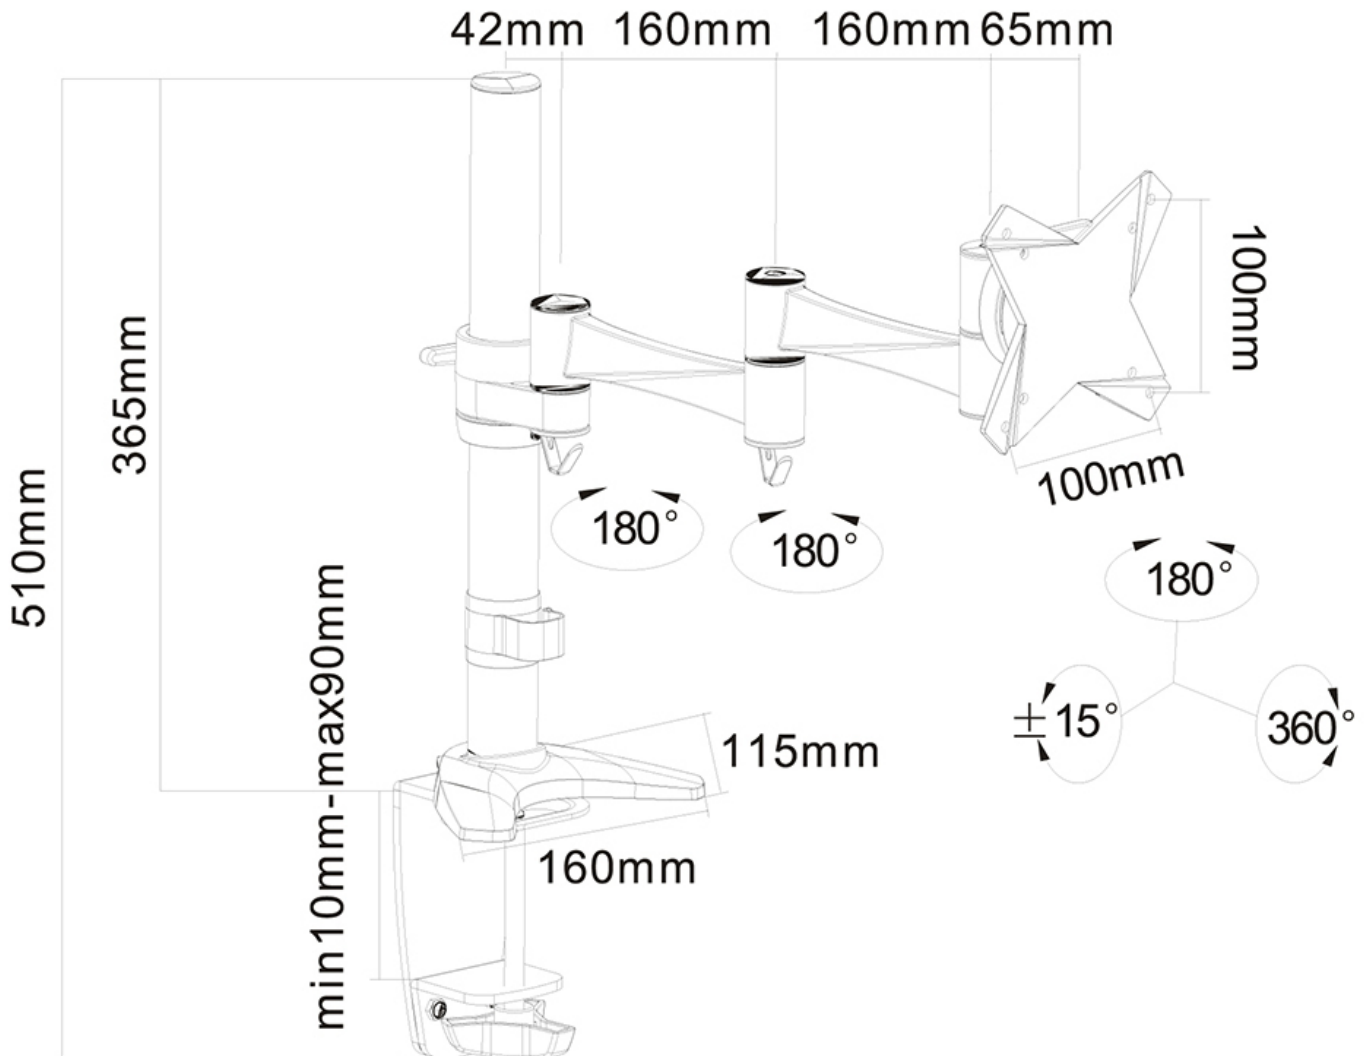

FPMA-D1330SILVER

NEOMOUNTS SUPPORT MONITEUR DE

Neomounts