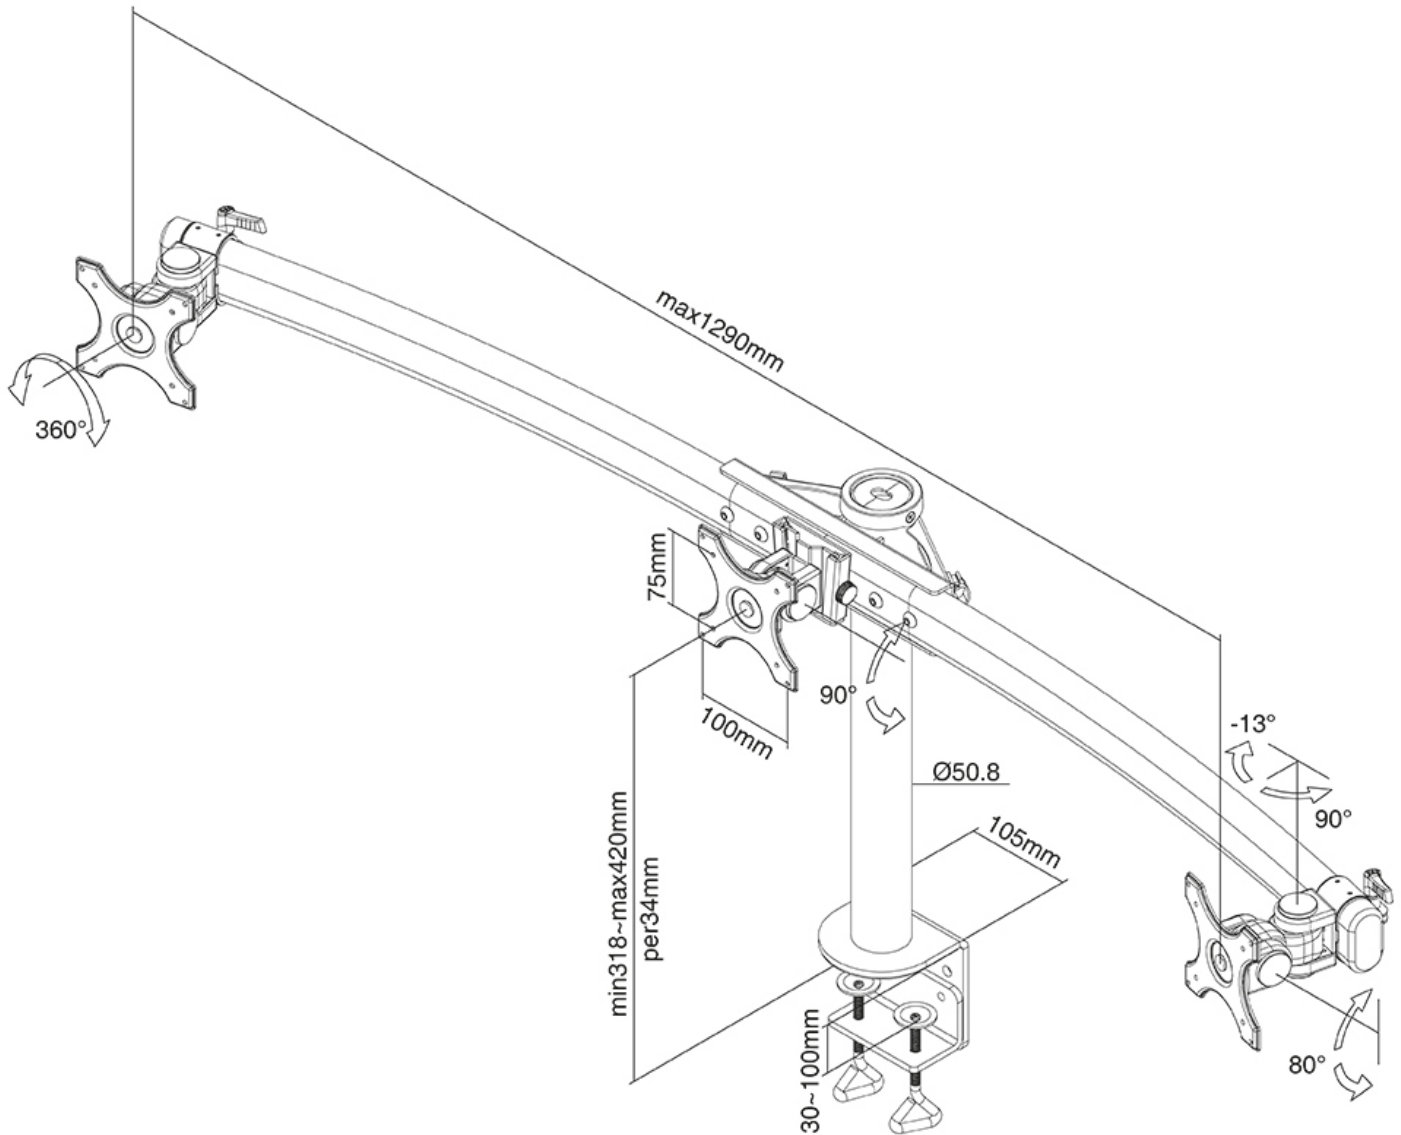

FPMA-D700D3

NEOMOUNTS SUPPORT MONITEUR DE

Neomounts