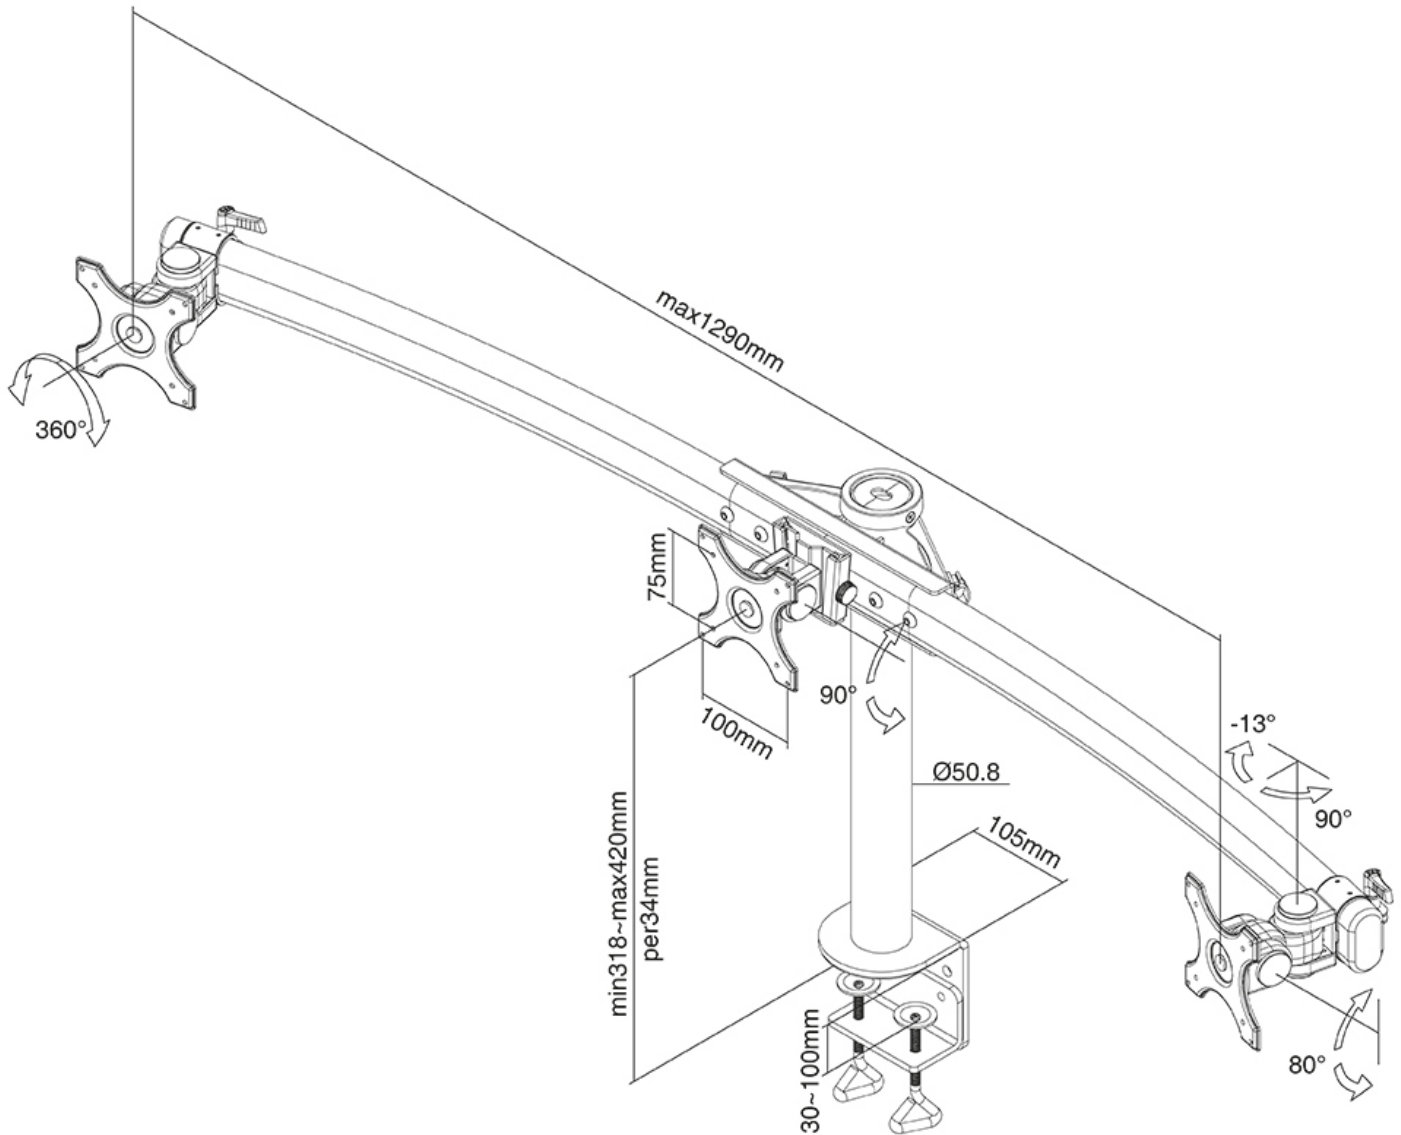

FPMA-D700D3

SOPORTE DE ESCRITORIO NEOMOUNTS PARA

Neomounts