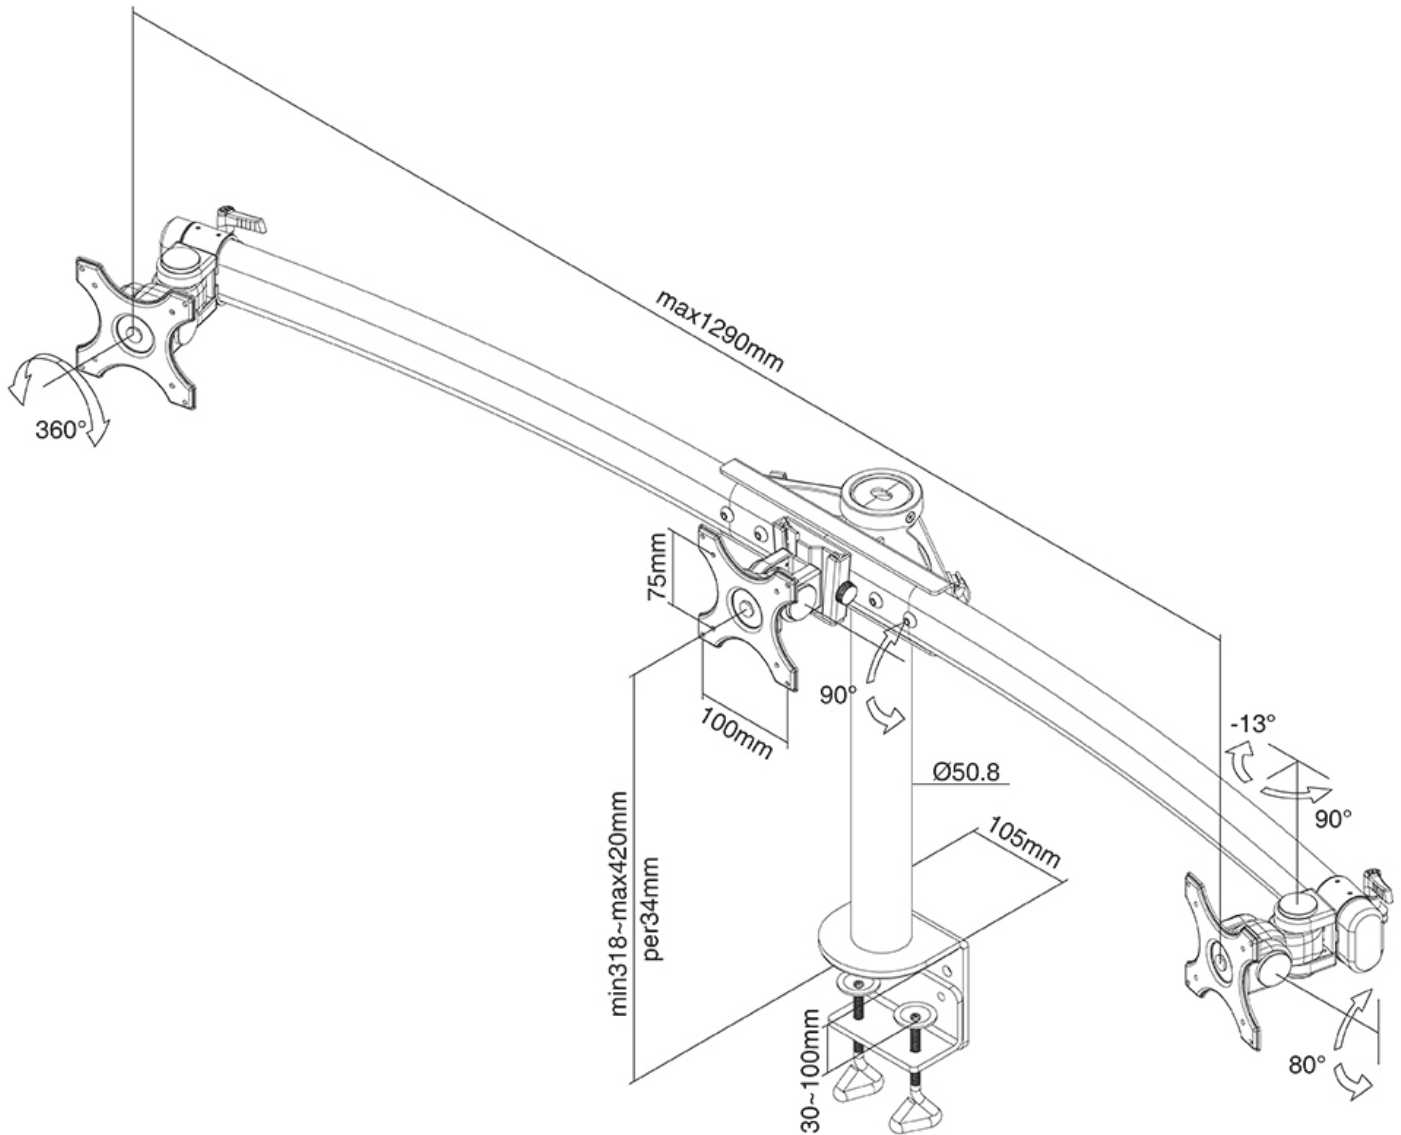

FPMA-D700D3

SUPPORTO DA SCRIVANIA NEOMOUNTS PER

Neomounts