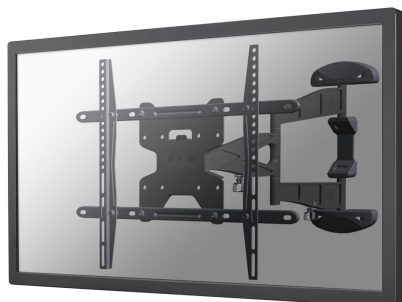

LED-W500

SOPORTE DE PARED NEOMOUNTS BY

El LED-W500 es un soporte de pared con 3 puntos de giro para pantallas LCD/LED/Plasma de hasta 60" (152 cm).

ESPECIFICACIONES

Ajuste de la altura	Ninguno
Color	Negro
Distancia a la pared	4,7 - 49 cm
Garantía	5 años
Giro (grados)	180°
Inclinación (grados)	10°
Pantallas	1
Patrón VESA	100x100 100x200 200x100 200x200 200x300 200x400 300x100 300x200 300x300 400x400 400x300 400x600 440x400 500x400 600x200 600x300 600x400
Peso máximo	30
Peso mínimo	0
Rotación (grados)	6°
Tamaño máximo de la pantalla	60"
Tamaño mínimo de la pantalla	32"
Tipo	Movimiento completo Inclinación Rotar Girar
VESA máximo	600x400 mm
VESA mínimo	100x100 mm
EAN code	8717371443733

El soporte de pared Neomounts by Newstar LED / PLASMA / LCD le permite montar un televisor LCD, LED o plasma a cualquier pared. Causa del patrón de orificios flexible de este sistema es este montaje en pared utilizable para casi todos los televisores de hasta 60" (152 cm). Usted es capaz de inclinar y girar su pantalla muy fácilmente.

Este soporte de pared es fácil de instalar utilizando el patrón de agujeros VESA en la parte posterior de su televisor. Este soporte de pared puede ser usado cuando la distancia máxima entre los agujeros (de izquierda a derecha) es de 60 cm. Los orificios superior e inferior permiten una distancia máxima de 40 cm.

LED-W500

SOPORTE DE PARED NEOMOUNTS BY