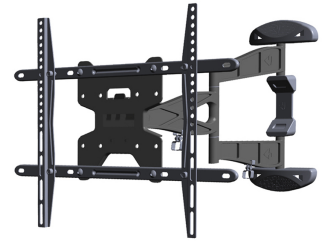

Neomounts

Neomounts LED-W500 ist ein Wandhalter mit drei Drehpunkten für Flachbild-Fernseher bis 60" (152 cm).

Neomounts Wandhalterung Modell LED-W500 ist ein vollständig dreh- und schwenkbare Wandhalterung für Flachbildschirme und Flachbild-Fernseher bis 60" (152 cm). Diese Halterung ist eine gute Wahl, wenn Sie die ultimative Flexibilität beim Fernsehen mit Flachbildschirm haben wollen. Müheless ziehen Sie die Halterung aus der Wand, positionieren sie in fast jede Richtung, drehen sie um Ecken und dann zurück an die Wand, wenn Sie fertig sind. Neomounts einzigartige neig- (10°), dreh- (6°) und schwenkbare (180°) Technologie ermöglicht die Änderung auf jeden Betrachtungswinkel, um vollumfänglich die Möglichkeiten des Flachbildschirms zu nutzen. Die Halterung ist leicht tiefenverstellbar von 4 bis 50 Zentimetern. Verdeckte Kabelführung von der Halterung zum Flachbildschirm. Verstecken Sie Ihre Kabel und halten Wohnzimmer, Schlafzimmer oder Heimkino Anlage aufgeräumt und ordentlich. Neomounts LED-W500 hat drei Drehpunkten und eignet sich für Bildschirme bis 60" (152 cm). Die Tragfähigkeit dieses Produkts ist geeignet für einen 30 kg Bildschirm. Die Wandhalterung ist geeignet für Bildschirme mit VESA 100x100 bis 600x400 mm Lochmuster. Verschiedene andere Lochmuster können, unter Verwendung von Neomounts VESA-Adapterplatten, abgedeckt werden. Erstellen Sie ein sauberes Ambiente für Ihren Flachbildfernseher im Wohnzimmer, Schlafzimmer oder Heimkino. Das benötigte Befestigungsmaterial ist im Lieferumfang enthalten..