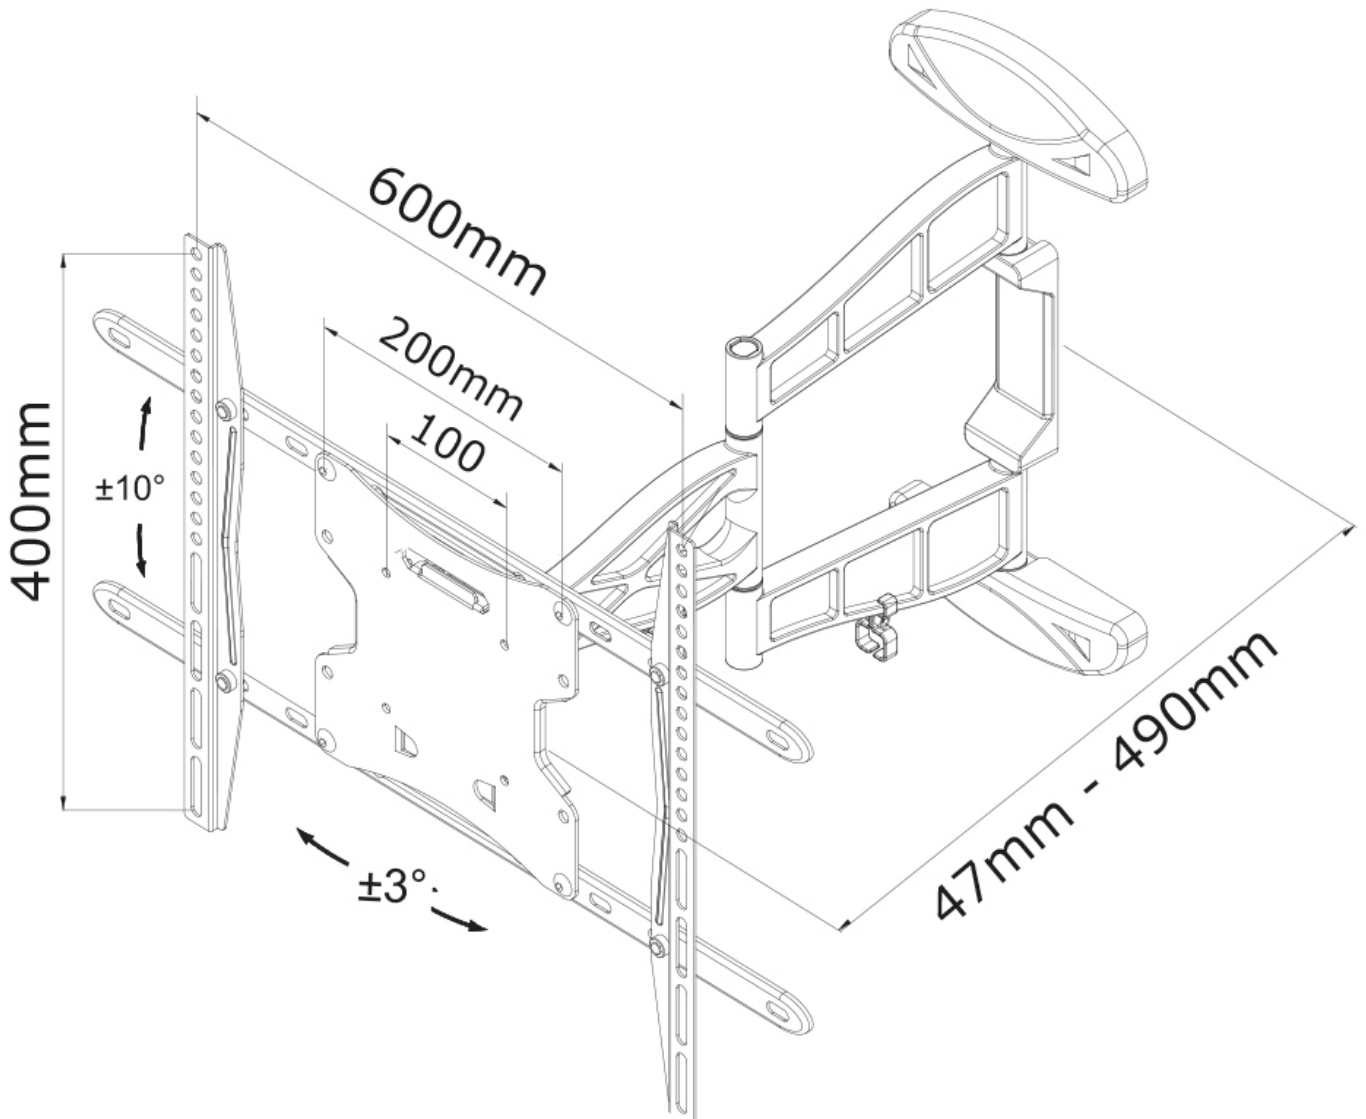

LED-W500

NEOMOUNTS MONITOR-WANDHALTERUNG

Neomounts