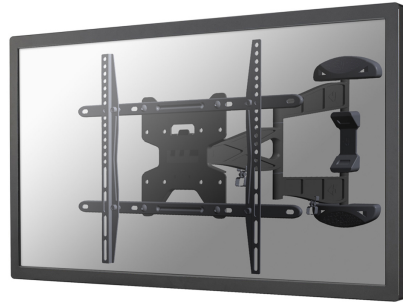

LED-W500

NEOMOUNTS MONITOR-WANDHALTERUNG

TECHNISCHE DATEN

ALLGEMEIN

Min. Bildschirmgröße*	32 inch
Max. Bildschirmgröße*	60 inch
Max. Gewicht	30 kg (pro Bildschirm)
Bildschirme	1
VESA-Minimum	100x100 mm
VESA-Maximum	600x400 mm
Abstand zur Wand	4,7-49 cm

FUNKTIONALITÄT

Typ	Neigen Rotieren Schwenken Voll beweglich
Neigung (Grad)	10°
Schwenkbereich (Grad)	180°
Rotation (Grad)	6°
Anpassungstyp	Keine

INFORMATIONEN

Farbe	Schwarz
Hauptmaterial	Stahl
Garantie	5 Jahre
EAN code	8717371443733

*Bitte beachten: Die angegebenen Zollgrößen sind nur ein Anhaltspunkt, kombiniert mit dem Gewicht und den VESA-Größen. Das maximale Gewicht und die VESA-Größe sind absolute Beschränkungen für die Produkte und sollten nicht überschritten werden.

Neomounts