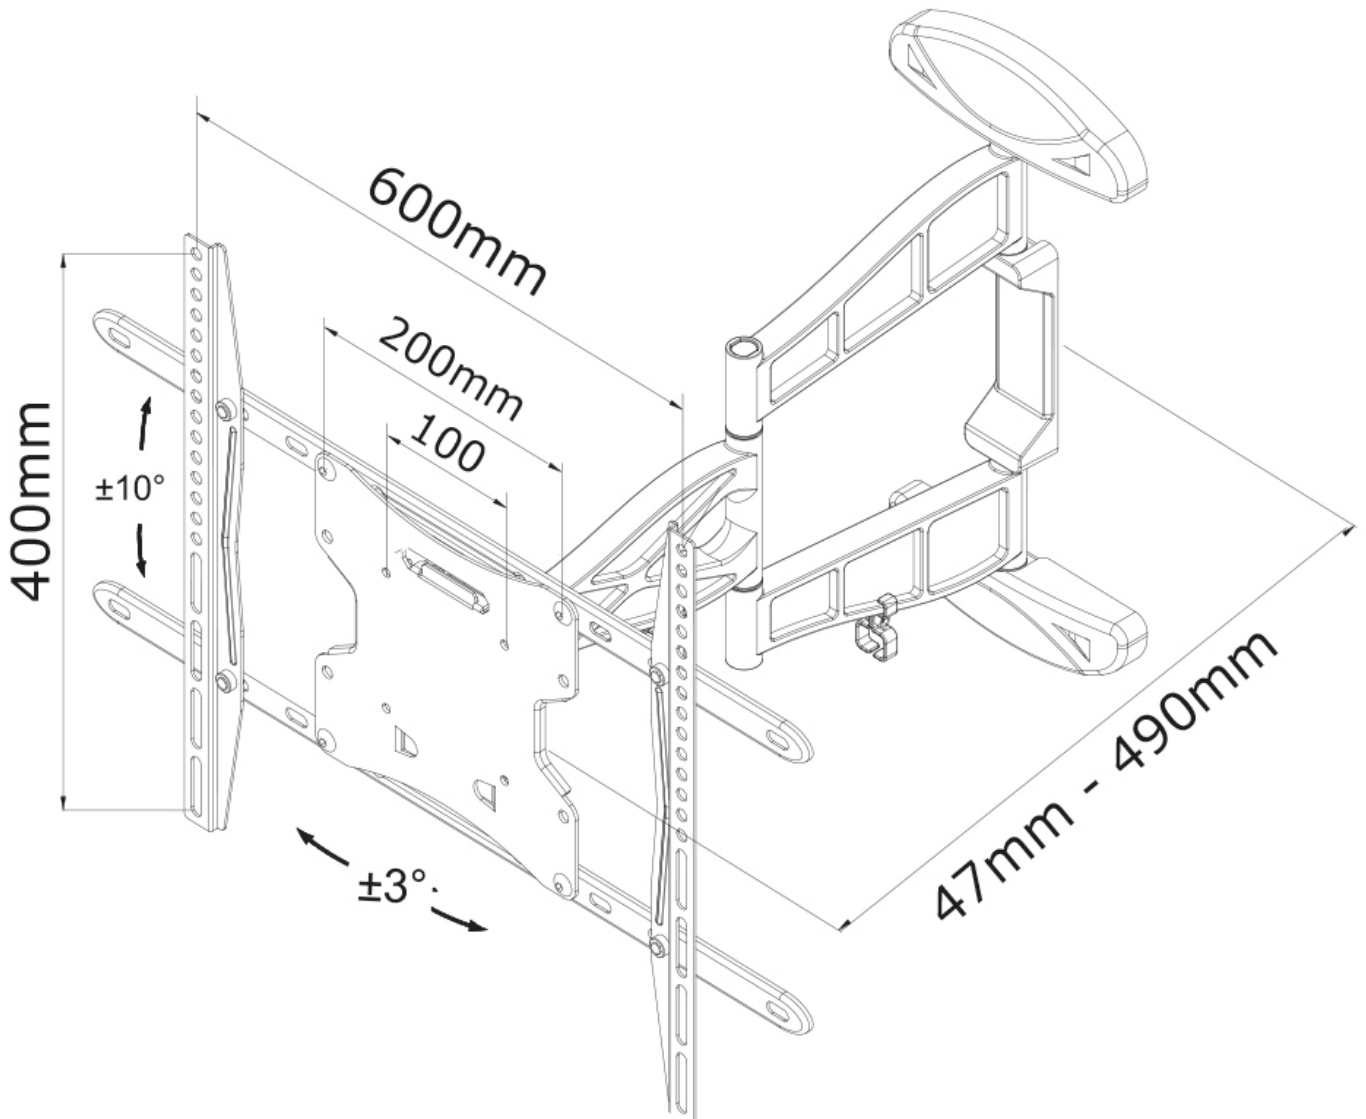

LED-W500

NEOMOUNTS SUPPORT MURAL POUR TV

Neomounts