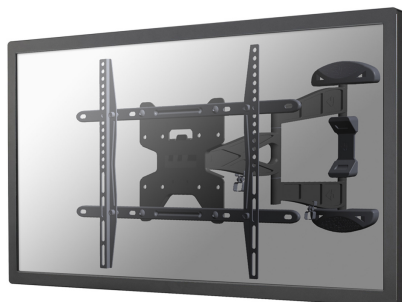

LED-W500

NEOMOUNTS SUPPORT MURAL POUR TV

CARACTÉRISTIQUES

GÉNÉRAL

Taille de l'écran min.*	32 inch
Taille de l'écran max.*	60 inch
Poids max.	30 kg (par écran)
Écrans	1
VESA minimum	100x100 mm
VESA maximum	600x400 mm
Distance au mur	4,7-49 cm

Neomounts

Neomounts

Le support mural Neomounts, modèle LED-W500, est un support pivotant inclinable pour écrans plats jusqu'à 60" (152 cm).

Le support mural Neomounts, modèle LED-W500, est un support pivotant inclinable pour écrans plats jusqu'à 60" (152 cm). Ce support est un excellent choix si vous voulez une ultime flexibilité de visualisation avec votre téléviseur à écran plat. Sans effort, tirez l'écran du mur, placez-le dans presque toutes les directions, tournez-le dans les coins, puis faites-le revenir en douceur sur le mur une fois terminé.

L'inclinaison de Neomounts (10°), rotation (6°) et orientable (180°) la technologie permet au montage de changer l'angle de vue et de tirer pleinement parti des capacités de l'écran plat. Le support est facilement réglable en profondeur de 4 à 50 centimètres. Une gestion des câbles unique cache et achemine les câbles de montage à l'écran plat pour vous permettre de continuer à vivre dans une chambre à coucher ou maison avec une installation agréable et bien rangée.

Neomounts LED-W500 possède trois points de pivot et est adapté pour les écrans jusqu'à 60" (152 cm). La capacité de poids de ce produit est de 30 kg. Un Support mural adapté pour les écrans qui répondent au VESA 100x100 à 600x400 mm. Différents modèles de trous peuvent être couverts à l'aide des plaques d'adaptation Neomounts VESA.