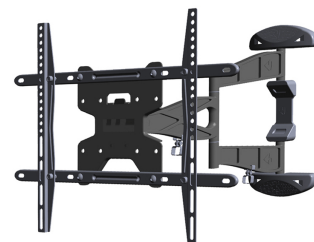

LED-W500

NEOMOUNTS SUPPORT MURAL POUR TV

CARACTÉRISTIQUES

GÉNÉRAL

Taille de l'écran min.*	32 inch
Taille de l'écran max.*	60 inch
Poids max.	30 kg (par écran)
Écrans	1
VESA minimum	100x100 mm
VESA maximum	600x400 mm
Distance au mur	4,7-49 cm

Neomounts

Neomounts

Le support mural Neomounts, modèle LED-W500, est un support pivotant inclinable pour écrans plats jusqu'à 60" (152 cm).

Le support mural Neomounts, modèle LED-W500, est un support pivotant inclinable pour écrans plats jusqu'à 60" (152 cm). Ce support est un excellent choix si vous voulez une ultime flexibilité de visualisation avec votre téléviseur à écran plat. Sans effort, tirez l'écran du mur, placez-le dans presque toutes les directions, tournez-le dans les coins, puis faites-le revenir en douceur sur le mur une fois terminé.

L'inclinaison de Neomounts (10°), rotation (6°) et orientable (180°) la technologie permet au montage de changer l'angle de vue et de tirer pleinement parti des capacités de l'écran plat. Le support est facilement réglable en profondeur de 4 à 50 centimètres. Une gestion des câbles unique cache et achemine les câbles de montage à l'écran plat pour vous permettre de continuer à vivre dans une chambre à coucher ou maison avec une installation agréable et bien rangée.

Neomounts LED-W500 possède trois points de pivot et est adapté pour les écrans jusqu'à 60" (152 cm). La capacité de poids de ce produit est de 30 kg. Un Support mural adapté pour les écrans qui répondent au VESA 100x100 à 600x400 mm. Différents modèles de trous peuvent être couverts à l'aide des plaques d'adaptation Neomounts VESA.