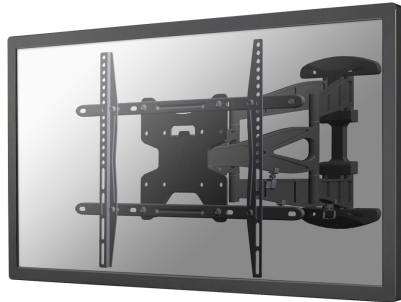

LED-W550

Neomounts by Newstar LED-W550 is een wandsteun met 3 draaipunten voor flatscreen schermen t/m 75" (191 cm).

NEOMOUNTS BY NEWSTAR TV WANDSTEUN

SPECIFICATIES

Afstand tot wand	4,7 - 49 cm
Garantie	5 jaar
Hoogteverstelling	Geen
Kantelen (graden)	12°
Kleur	Zwart
Max. beeldformaat	75
Max. draagvermogen	50
Min. beeldformaat	32
Min. draagvermogen	0
Roteren (graden)	5°
Schermen	1
Type	Full motion Kantelen Roteren Zwenken
VESA maximaal	600x400 mm
VESA minimaal	100x100 mm
VESA patroon	100x100 100x200 200x100 200x200 200x300 200x400 300x100 300x200 300x300 400x400 400x300 400x500 400x600 440x400 500x400 600x200 600x300 600x400
Zwenken (graden)	120°
EAN code	8717371443740

Met deze Neomounts by Newstar wandsteun, model LED-W550, bevestigt u een LCD/LED/PLASMA scherm aan de muur.

Door gebruik te maken van een wandsteun profiteert u optimaal van de mogelijkheden van uw scherm. De wandsteun is eenvoudig in diepte te verstellen. Tevens kunt u het scherm kantelen en zwenken. Hierdoor creëert u de ideale kijkhoek. Kabels zijn netjes weg te werken aan de onderzijde van de arm.

De LED-W550 heeft 3 draaipunten en is geschikt voor schermen t/m 75" (191 cm). Het draagvermogen van de arm is 50 kg. Dit product is geschikt voor schermen met een VESA gatenpatroon van 200x200 tot en met 600x400 mm.

Deze wandsteun wordt geleverd inclusief installatiemateriaal.

LED-W550

NEOMOUNTS BY NEWSTAR TV WANDSTEUN