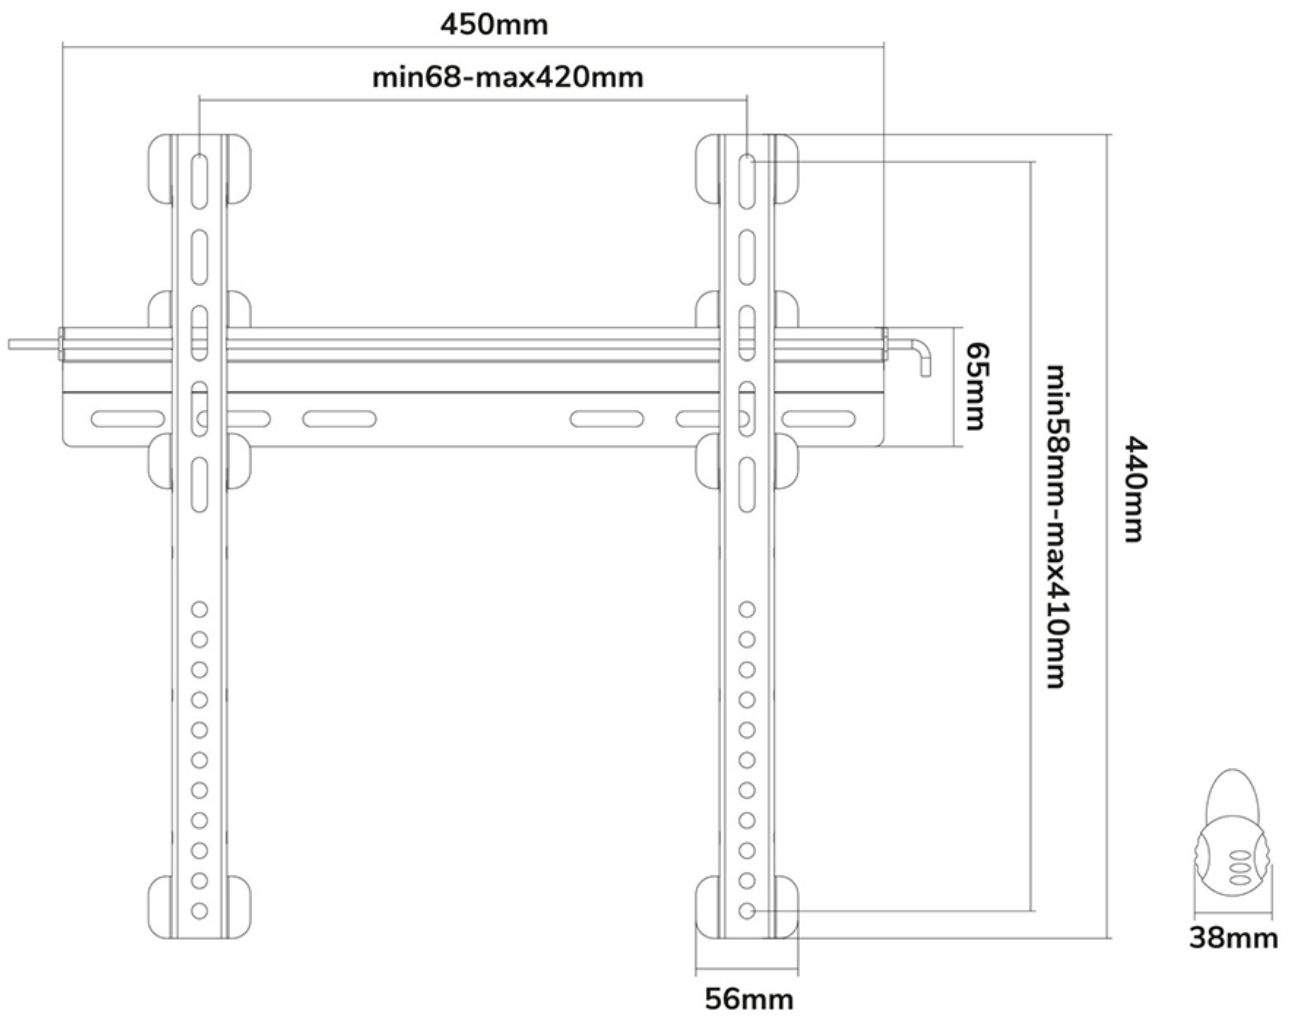

PLASMA-W040BLACK NEOMOUNTS SUPPORT MURAL POUR TV

Neomounts