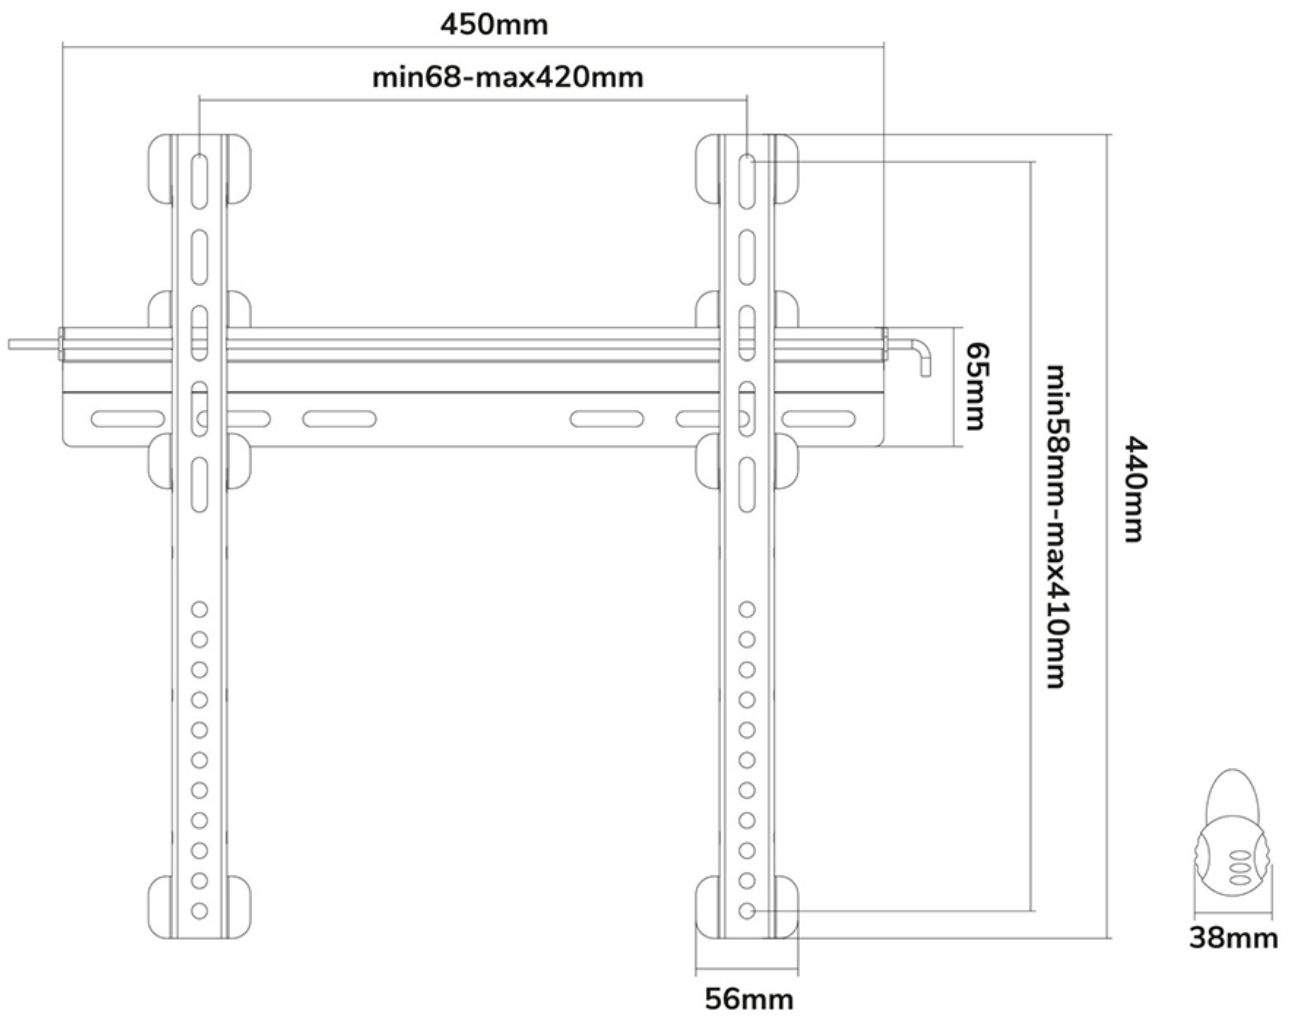

PLASMA-W040BLACK SUPPORTO A PARETE NEOMOUNTS PER TV

Neomounts